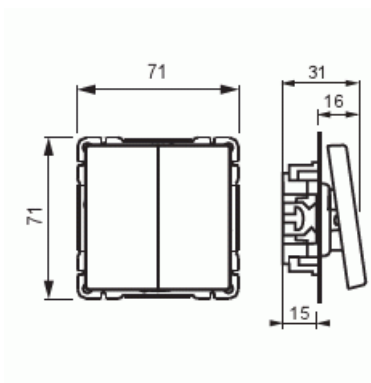

# Kytkin

Kytkin 6+6, 16AX/250V, Impressivo, ei lisäliittimiä, valkoinen

**Tyyppi:** 10666UC-84

**Snro:** 2106055

**Tuotetunnus:** 2TKA00000416

**GTIN:** 6438199001272

Oppoasennettava kytkin jousikiinnitteisellä vivulla ja jousiliittimin. Sisältää kytkimen rungon ja vivun. Liittimiin voi kytkeä max 2 johdinta ja ne on hyväksytty ML ja MK johtimille.