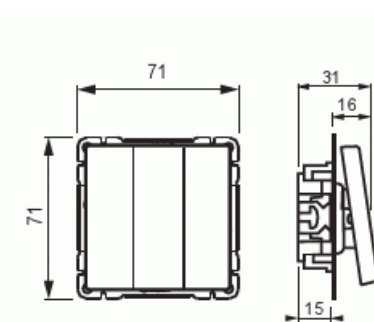

Kytkin

Kytkin 1+1+1, 16AX/250V, Impressivo, ei lisäliittimiä, valkoinen

Tyyppi: 10631UC-84

Snro: 2106049

Tuotetunnus: 2TKA00000410

GTIN: 6438199001210

Oppoasennettava kytkin jousikiinnitteisellä vivulla ja jousiliittimin. Sisältää kytkimen rungon ja vivun. Liittimiin voi kytkeä max 2 johdinta ja ne on hyväksytty ML ja MK johtimille.

Tekniset tiedot

Sähkösuureet

Nimellisvirta:	16 AX
Nimellisjännite:	250 V

Luokitus

Kotelointiluokka:	IP21
-------------------	------

Pakkaus

Paketti:	1/10/100/1800
Yksikkö:	kpl

ETIM Data

Kytkentätapa:	kruunukytkin
Käyttötapa:	keinuvipu/painike
Kokoonpano:	peruselementti keskiölevyllä
Painikekytkin:	Ei
Vipujen määrä:	1
Asennustapa:	uppoasennus
Kiinnitystapa:	ruuvikiinnitys
Asennuslevyllä:	Ei
Materiaali:	muovi
Materiaalin laatu:	kestomuovi
Halogeeniton:	Kyllä
Antibakteerinen käsittely:	Ei
Pinnan suojaus:	käsittelemätön
Pintamateriaali:	kiiltävä
Väri:	valkoinen
RAL-numero (vastaava):	9003
Merkintätila/-pinta:	ei
Valaisu:	ei
Sopii koteloituokalle (IP):	IP21
Nimellisjännite:	250 V
Nimellisvirta:	16 A
Kytkevirta loistelampuille:	16 AX
Takaisinkytkentäliitin:	Ei
Kytkentätapa:	pistokepuristin / jousiliitin
Pesukonekytkin:	Ei
Laitteen leveys:	70 mm
Laitteen korkeus:	35 mm
Laitteen syvyys:	85 mm
Upotussyvyys:	17 mm
Minimisyvyys (sisäänrakennettu laitekotelo):	17 mm