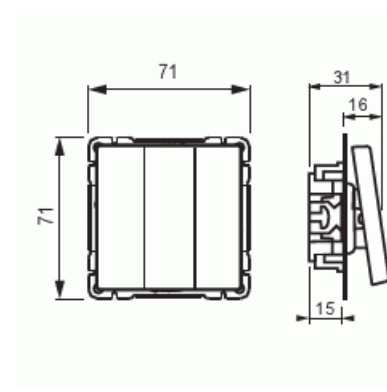

Kytkin

Kytkin 1+1+1, 16AX/250V, Impressivo, ei lisäliittimiä, matta valkoinen

Tyyppi: 10631UC-884

Snro: 2166401

Tuotetunnus: 2TKA00000044

GTIN: 6438199009117

Uppoasennettava kytkin jousikiinnitteisellä vivulla ja jousiliittimin. Sisältää kytkimen rungon ja vivun. Liittimiin voi kytkeä max 2 johdinta ja ne on hyväksytty ML- ja MK- johtimille.

Tekniset tiedot

Sähkösuureet

Nimellisvirta:	16 AX
Nimellisjännite:	250 V

Luokitus

Suojausluokka:	IP21
----------------	------

Pakkaus

Paketti:	1/10/100/1800
Yksikkö:	kpl

ETIM Data

Kytkentätapa:	pois-kytkin 3x1-napainen
Käyttötapa:	keinuvipu/painike
Kokoonpano:	peruselementti keskiölevyllä
Painikekytkin:	Ei
Vipujen määrä:	3
Asennustapa:	uppoasennus
Kiinnitystapa:	ruuvikiinnitys
Asennuslevyllä:	Ei
Materiaali:	muovi
Materiaalin laatu:	kestomuovi
Halogeeniton:	Kyllä
Antibakteerinen käsittely:	Ei
Pinnan suojaus:	lakattu
Pintamateriaali:	matta
Väri:	valkoinen
RAL-numero (vastaava):	9016
Merkintätila/-pinta:	ei
Valaisu:	ei
Sopii koteloituokalle (IP):	IP21
Nimellisjännite:	250 V
Nimellisvirta:	16 A
Kytkentävirta loistelampuille:	16 AX
Takaisinkytkentäliitin:	Ei
Kytkentätapa:	muu
Lämmituskytkin:	Ei
Pesukonekytkin:	Ei
Laitteen leveys:	70 mm
Laitteen korkeus:	40 mm
Laitteen syvyys:	70 mm
Upotussyvyys:	18 mm
Minimisyvyys (sisäänrakennettu laitekotelo):	18 mm
Apple HomeKit -yhteensopiva:	Ei
Google Assistant -yhteensopiva:	Ei