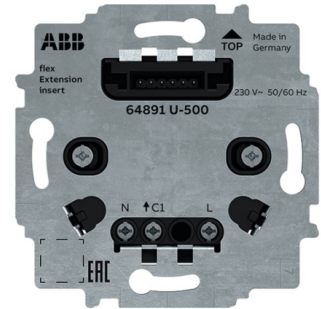

# Ohjausyksikkö, slave

Ohjausyksikkö, slave, koje

**Tyyppi:** 64891 U-500

**Snro:** 2619414

**GTIN:** 4011395294116

### Yleistä tietoa

Tuotetunnus:	2CKA006800A3051
--------------	-----------------

# Tuotekortti

Ohjausyksikkö, slave, koje

Nimellisjännite:	230 V
Minimisyvyys (sisäänrakennettu laitekotelo):	25 mm
Apple HomeKit -yhteensopiva:	Kyllä
Google Assistant -yhteensopiva:	Kyllä
Amazon Alexa -yhteensopiva:	Kyllä
IFTTT-tuki:	Kyllä