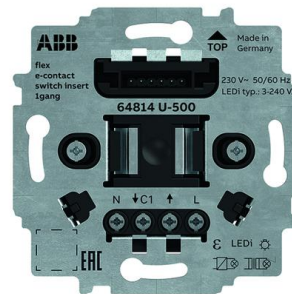

Ohjausyksikkö, e-contact

Ohjausyksikkö e-contact, koje

Tyyppi: 64814 U-500

Snro: 2619442

GTIN: 4011395294093

Tekniset tiedot

Yleistä tietoa

Tuotetunnus: 2CKA006800A3048

Pakkaus

Paketti: 1/10

Yksikkö: kpl

ETIM Data

Ala-aseman sisääntulo: Kyllä

Valaistustason muisti: Kyllä

Käytettävissä painikkeen kanssa: Kyllä

Käytettävissä liiketunnistimen kanssa: Kyllä

Käytettävissä läsnäoloilmaisimen kanssa: Kyllä

Käytettävissä kellokytkimen/ajastimen kanssa: Kyllä

Käytettävissä RF-painikkeen kanssa: Kyllä

Käytettävissä IR-painikkeen kanssa: Kyllä

Asennustapa: uppoasennus

Läpinäkyvä: Kyllä

Tuotekortti

Ohjausyksikkö e-contact, koje

Nimellisjännite:	230 V
Minimisyvyys (sisäänrakennettu laitekotelo):	25 mm
Apple HomeKit -yhteensopiva:	Kyllä
Google Assistant -yhteensopiva:	Kyllä
Amazon Alexa -yhteensopiva:	Kyllä
IFTTT-tuki:	Kyllä