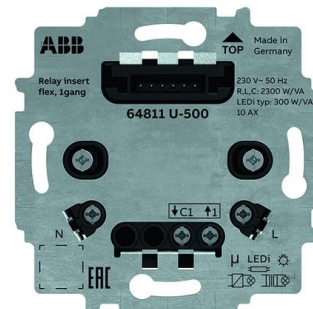

# Ohjausyksikkö Rele 10A

Ohjausyksikkö Rele 10A, koje

**Tyyppi:** 64811 U-500

**Snro:** 2619440

**GTIN:** 4011395294055

### Yleistä tietoa

Tuotetunnus: 2CKA006800A3042

Käytettävissä RF-painikkeen kanssa: Kyllä

Käytettävissä IR-painikkeen kanssa: Kyllä

Asennustapa: uppoasennus

Läpinäkyvä: Kyllä

Nimellisjännite: 230 V

# Tuotekortti

Ohjausyksikkö Rele 10A, koje

Nimellisvirta:	10 A
Tehohäviö:	0.3 W
Minimisyvyys (sisäänrakennettu laitekotelo):	25 mm
Apple HomeKit -yhteensopiva:	Kyllä
Google Assistant -yhteensopiva:	Kyllä
Amazon Alexa -yhteensopiva:	Kyllä
IFTTT-tuki:	Kyllä