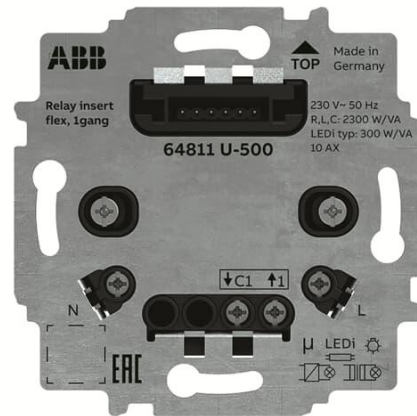

Ohjausyksikkö Rele 10A

Ohjausyksikkö Rele 10A, koje

Tyyppi: 64811 U-500

Snro: 2619440

Tuotetunnus: 2CKA006800A3042

GTIN: 4011395294055

Tekniset tiedot

Pakkaus

Paketti: 1/10

ETIM Data

Ala-aseman sisääntulo: Kyllä

Valaistustason muisti: Kyllä

Käytettävissä painikkeen kanssa: Kyllä

Käytettävissä liiketunnistimen kanssa: Kyllä

Käytettävissä läsnäoloilmaisimen kanssa: Kyllä

Käytettävissä kellokytkimen/ajastimen kanssa: Kyllä

Käytettävissä RF-painikkeen kanssa: Kyllä

Käytettävissä IR-painikkeen kanssa: Kyllä

Asennustapa: uppoasennus

Läpinäkyvä: Kyllä

Nimellisjännite: 230 V

Nimellisvirta: 10 A

Tehohäviö: 0.3 W

Tuotekortti

Ohjausyksikkö Rele 10A, koje

Minimisyvyys (sisäänrakennettu laitekotelo):	25 mm
Apple HomeKit -yhteensopiva:	Kyllä
Google Assistant -yhteensopiva:	Kyllä
Amazon Alexa -yhteensopiva:	Kyllä
IFTTT-tuki:	Kyllä