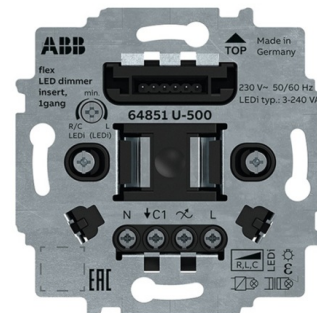

Ohjausyksikkö, LED-säädin

Ohjausyksikkö, LED-säädin, koje

Tyyppi: 64851 U-500

Snro: 2619443

GTIN: 4011395294208

Painikesäätimeen tarvitaan ohjausyksikkö (64851 U-500), painikelementti (62711 WL-500) ja 1-osainen keskiö (SR-1-XX).

Tekniset tiedot

Yleistä tietoa

Tuotetunnus: 2CKA006500A0013

Pakkaus

Paketti: 1/10

Yksikkö: kpl

ETIM Data

Käyttötapa: painonappi

Sovellusohjaus (Bluetooth): Ei

Himmennys laskevan reunan ohjaus: Kyllä

Himmennys nousevan reunan ohjaus: Kyllä

Kruunuvalonsäädin: Ei

Kuorman tyyppi: yleiskäyttöinen ja saneeraus LED

Ala-aseman sisääntulo: Kyllä

Valaistustason muisti: Kyllä

Käytettävissä painikkeen kanssa:	Kyllä
Käytettävissä liiketunnistimen kanssa:	Kyllä
Käytettävissä läsnäoloilmaisimen kanssa:	Kyllä
Käytettävissä kellokytkimen/ajastimen kanssa:	Kyllä
Käytettävissä RF-painikkeen kanssa:	Kyllä
Käytettävissä IR-painikkeen kanssa:	Ei
Asennustapa:	uppoasennus
Kiinnitystapa:	kynsi-/ruuvikiinnitys
Materiaali:	muovi
Materiaalin laatu:	kestomuovi
Halogeeniton:	Kyllä
Pinnan suojaus:	käsittelemätön
Pintamateriaali:	matta
Väri:	musta
Läpinäkyvä:	Ei
Sopii kotelointiluokalle (IP):	IP20
Iskunkestävyyssluokka:	IK00
Nimellisjännitealue:	230 V
Taajuus:	50 Hz
Ohjausjännite:	230 V
Kytkentätapa:	ruuviliitos
Laitteen leveys:	71 mm
Laitteen korkeus:	30 mm
Laitteen syvyys:	71 mm
Minimisyyvyys (sisäänrakennettu laitekotelo):	32 mm
Apple HomeKit -yhteensopiva:	Ei
Google Assistant -yhteensopiva:	Ei
Amazon Alexa -yhteensopiva:	Ei
IFTTT-tuki:	Ei