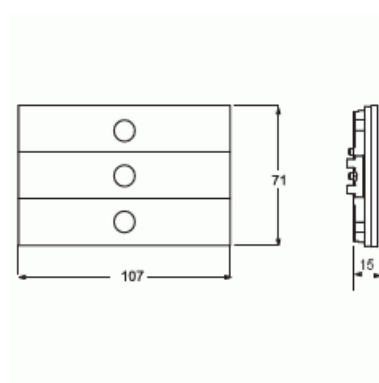

Tekniset tiedot

Mitat

Mitat: 71x106.6x11 mm

Luokitus

Kotelointiluokka: IP20

Lämpöolosuhteet

Käyttölämpötila:	5 ... 45 °C
------------------	-------------

Sähkösuureet