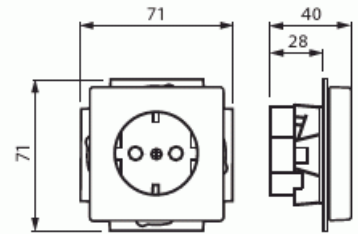

# Pistorasia

Pistorasia, Impressivo, 1-osainen, maad, jousiliittimin, LED-valolla, valkoinen

**Tyyppi:** 20 EUCBLI-84

**Snro:** 2506118

**Tuotekoodi:** 2CKA002013A5294

**GTIN:** 4011395100769

Uppoasennettava pistorasia. Pistorasiassa on liittimet kahdelle johdolle kutakin kosketinta kohden. Ei lisäliittimiä. Liittimet on hyväksytty ML ja MK johtimille. Pistorasia on varustettu valkoisella LED valolla (230V/2,5mA/0,6VA) joka sopii esim yövaloksi.