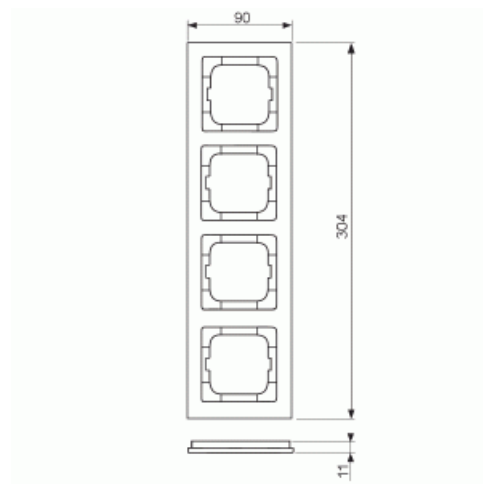

# Peitelevy

Peitelevy Axcent 4-osainen slate grey

**Tyyppi:** 1724-290

**Tuotetunnus:** 2CKA001754A4808

**GTIN:** 4011395298350

IP20

Uppoasennuspeitelevyt 1-osaisille keskiölevyllisille kalusteille, kuten esimerkiksi kytkimille. Voidaan asentaa sekä pystyyn että vaakaan.

### ETIM Data

Yksikköjen määrä:	4
Asennussuunta:	vaaka ja pysty
Vaakayksiköiden määrä:	4
Pysty-yksiköiden määrä:	4
Asennuskehys:	Ei
Uppoasennus:	Kyllä
Soveltuu lattiarasialle:	Ei
Soveltuu johtokanavalle:	Kyllä
Soveltuu uppoasennukseen:	Ei
Merkintäpaikka:	Ei

Materiaali:	kivi
Materiaalin laatu:	liuske
Halogeeniton:	Kyllä
Antibakteerinen käsittely:	Ei
Pinnan suojaus:	käsittelemätön
Pintamateriaali:	matta
Väri:	harmaa
Läpinäkyvä:	Ei
Saranoitu kansi:	Ei
Kotelointiluokka (IP):	IP20
Iskunkestävyyssluokka:	IK03
Kiinnitystapa:	puristusasennus
Leveys:	91 mm
Korkeus:	304 mm
Syvyys:	11 mm
Upotusleveys:	63 mm
Upotuskorkeus:	63 mm
Asennusaukon koko:	71 mm