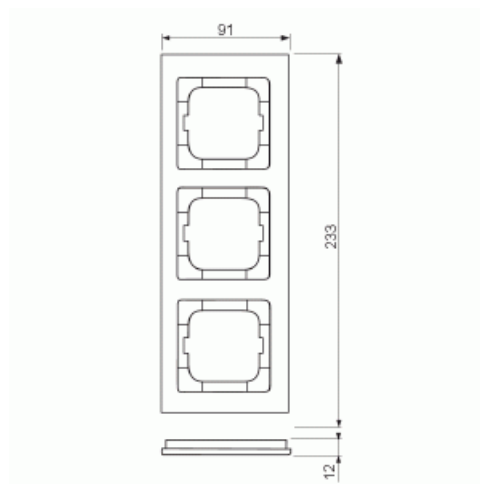

Peitelevy

Peitelevy Axcent 3-osainen slate grey

Tyyppi: 1723-290

Tuotekoodi: 2CKA001754A4807

GTIN: 4011395298343

IP20

Uppoasennuspeitelevyt 1-osaisille keskiölevyllisille kalusteille, kuten esimerkiksi kytkimille. Voidaan asentaa sekä pystyyn että vaakaan.

Tekniset tiedot

ETIM Data

Yksikköjen määrä:	3
Asennussuunta:	vaaka ja pysty
Vaakayksiköiden määrä:	3
Pysty-yksiköiden määrä:	3
Asennuskehys:	Ei
Uppoasennus:	Kyllä
Soveltuu lattiarasialle:	Ei
Soveltuu johtokanavalle:	Kyllä
Soveltuu uppoasennukseen:	Ei
Merkintäpaikka:	Ei

Materiaali:	kivi
Materiaalin laatu:	liuske
Halogeeniton:	Kyllä
Antibakteerinen käsittely:	Ei
Pinnan suojaus:	käsittelemätön
Pintamateriaali:	matta
Väri:	harmaa
Läpinäkyvä:	Ei
Saranoitu kansi:	Ei
Kotelointiluokka (IP):	IP20
Iskunkestävyyssluokka:	IK03
Kiinnitystapa:	puristusasennus
Leveys:	91 mm
Korkeus:	233 mm
Syvyys:	11 mm
Upotusleveys:	63 mm
Upotuskorkeus:	63 mm
Asennusaukon koko:	71 mm