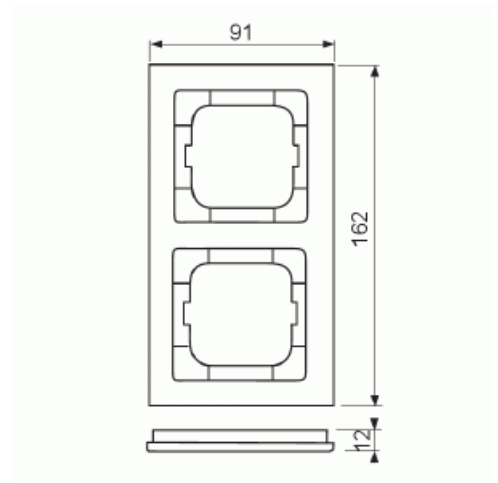

Peitelevy

Peitelevy Axcent 2-osainen slate grey

Tyyppi: 1722-290

Tuotekoodi: 2CKA001754A4806

GTIN: 4011395298336

IP20

Uppoasennuspeitelevyt 1-osaisille keskiölevyllisille kalusteille, kuten esimerkiksi kytkimille. Voidaan asentaa sekä pystyyn että vaakaan.

Tekniset tiedot

ETIM Data

Yksikköjen määrä:	2
Asennussuunta:	vaaka ja pysty
Vaakayksiköiden määrä:	2
Pysty-yksiköiden määrä:	2
Asennuskehys:	Ei
Uppoasennus:	Kyllä
Soveltuu lattiarasialle:	Ei
Soveltuu johtokanavalle:	Kyllä
Soveltuu uppoasennukseen:	Ei
Merkintäpaikka:	Ei

Materiaali:	kivi
Materiaalin laatu:	liuske
Halogeeniton:	Kyllä
Antibakteerinen käsittely:	Ei
Pinnan suojaus:	käsittelemätön
Pintamateriaali:	matta
Väri:	harmaa
Läpinäkyvä:	Ei
Saranoitu kansi:	Ei
Kotelointiluokka (IP):	IP20
Iskunkestävyyssluokka:	IK03
Kiinnitystapa:	puristusasennus
Leveys:	91 mm
Korkeus:	162 mm
Syvyys:	11 mm
Upotusleveys:	63 mm
Upotuskorkeus:	63 mm
Asennusaukon koko:	71 mm