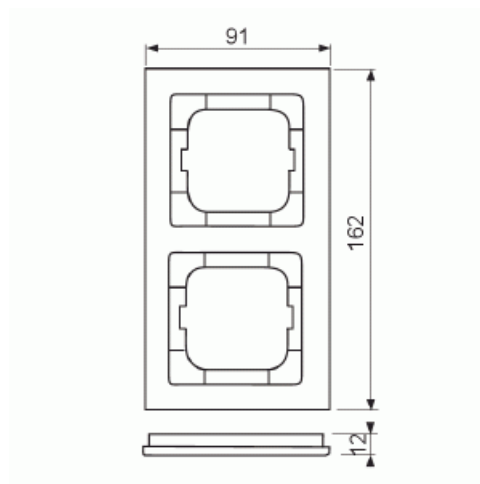

Peitelevy

Peitelevy, axcent, 2-osainen, musta

Tyyppi: 1722-281

Snro: 2166208

Tuotetunnus: 2CKA001754A4410

GTIN: 4011395126370

Uppoasennuspeitelevy 1-osaisille keskiölevyllisille kalusteille, kuten esimerkiksi kytkimet. Materiaali muovia. Puhdistus tavanomaisilla miedoilla kotitalouden pesuaineilla, mutta tolua ei saa käyttää. Voimakkaiden liuottimien käyttöä on varottava.

Tekniset tiedot

Värit

Värikoodi: RAL9005

Pakkaus

Paketti: 1/10

Yksikkö: kpl

ETIM Data

Yksikköjen määrä: 2

Asennussuunta: vaaka ja pysty

Vaakayksiköiden määrä:	2
Pysty-yksiköiden määrä:	2
Asennuskehys:	Ei
Uppoasennus:	Kyllä
Soveltuu lattiarasialle:	Ei
Soveltuu johtokanavalle:	Kyllä
Soveltuu uppoasennukseen:	Ei
Merkintäpaikka:	Ei
Materiaali:	muovi
Materiaalin laatu:	kestomuovi
Halogeeniton:	Kyllä
Antibakteerinen käsittely:	Ei
Pinnan suojaus:	käsittelemätön
Pintamateriaali:	kiiltävä
Väri:	musta
RAL-numero (vastaava):	9005
Läpinäkyvä:	Ei
Saranoitu kansi:	Ei
Kotelointiluokka (IP):	IP20
Iskunkestävyy.luokka:	IK03
Kiinnitystapa:	puristusasennus
Leveys:	91 mm
Korkeus:	162 mm
Syvyys:	11 mm
Upotusleveys:	63 mm
Upotuskorkeus:	63 mm
Asennusaukon koko:	71 mm