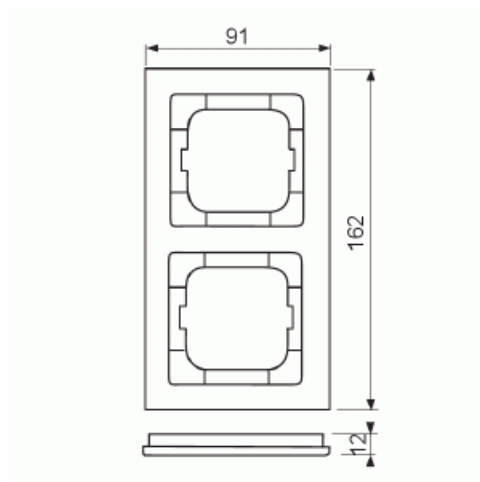

Peitelevy

Peitelevy, axcent, 2-osainen, musta

Tyyppi: 1722-281**Snro:** 2166208**GTIN:** 4011395126370

Uppoasennuspeitelevy 1-osaisille keskiölevyllisille kalusteille, kuten esimerkiksi kytkimet. Materiaali muovia. Puhdistus tavanomaisilla miedoilla kotitalouden pesuaineilla, mutta tolua ei saa käyttää. Voimakkaiden liuottimien käyttöä on varottava.

Tekniset tiedot

Yleistä tietoa

Tuotetunnus: 2CKA001754A4410

Värit

Värikoodi: RAL9005

Pakkaus

Paketti: 1/10

Yksikkö: kpl

ETIM Data

Yksikköjen määrä:	2
Asennussuunta:	vaaka ja pysty
Vaakayksiköiden määrä:	2
Pysty-yksiköiden määrä:	2
Asennuskehys:	Ei
Uppoasennus:	Kyllä
Soveltuu lattiarasialle:	Ei
Soveltuu johtokanavalle:	Kyllä
Soveltuu uppoasennukseen:	Ei
Merkintäpaikka:	Ei
Materiaali:	muovi
Materiaalin laatu:	kestomuovi
Halogeeniton:	Kyllä
Antibakteerinen käsittely:	Ei
Pinnan suojaus:	käsittelemätön
Pintamateriaali:	kiiltävä
Väri:	musta
RAL-numero (vastaava):	9005
Läpinäkyvä:	Ei
Saranoitu kansi:	Ei
Kotelointiluokka (IP):	IP20
Iskunkestävyyssluokka:	IK03
Kiinnitystapa:	puristusasennus
Leveys:	91 mm
Korkeus:	162 mm
Syvyys:	11 mm
Upotusleveys:	63 mm
Upotuskorkeus:	63 mm
Asennusaukon koko:	71 mm