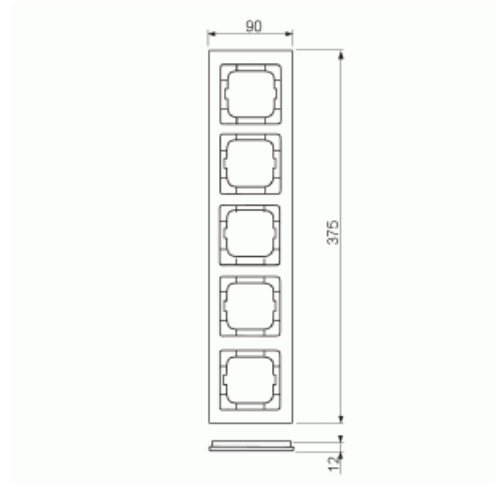

# Peitelevy

Peitelevy, axcent, 5-osainen, valkoinen

**Tyyppi:** 1725-284

**Snro:** 2166248

**GTIN:** 4011395113424

Uppoasennuspeitelevy 1-osaisille keskiölevyllisille kalusteille, kuten esimerkiksi kytkimet. Materiaali muovia. Puhdistus tavanomaisilla miedoilla kotitalouden pesuaineilla, mutta tolua ei saa käyttää. Voimakkaiden liuottimien käyttöä on varottava.

## ETIM Data

Yksikköjen määrä:	5
Asennussuunta:	vaaka ja pysty
Vaakayksiköiden määrä:	5
Pysty-yksiköiden määrä:	5
Asennuskehys:	Ei
Uppoasennus:	Kyllä
Soveltuu lattiarasialle:	Ei
Soveltuu johtokanavalle:	Kyllä
Soveltuu uppoasennukseen:	Ei
Merkintäpaikka:	Ei
Materiaali:	muovi
Materiaalin laatu:	kestomuovi
Halogeeniton:	Kyllä
Antibakteerinen käsittely:	Ei
Pinnan suojaus:	käsittelemätön
Pintamateriaali:	kiiltävä
Väri:	valkoinen
RAL-numero (vastaava):	9016
Läpinäkyvä:	Ei
Saranoitu kansi:	Ei
Kotelointiluokka (IP):	IP20
Iskunkestävyyssluokka:	IK03
Kiinnitystapa:	puristusasennus
Leveys:	91 mm
Korkeus:	375 mm
Syvyys:	11 mm
Upotusleveys:	63 mm
Upotuskorkeus:	63 mm
Asennusaukon koko:	71 mm