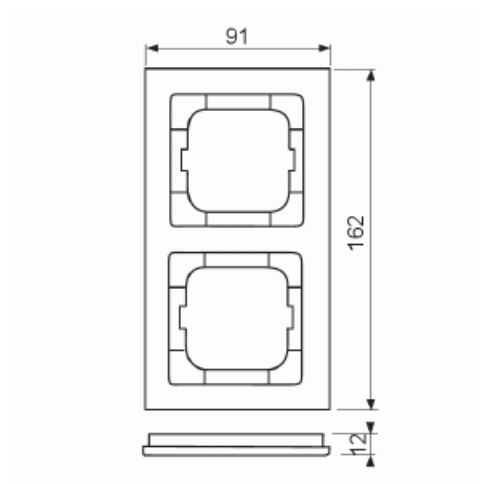

Peitelevy

Peitelevy, axcent, 2-osainen, sininen

Tyyppi: 1722-288**Snro:** 2166237**Tuotetunnus:** 2CKA001754A4344**GTIN:** 4011395113387

Uppoasennuspeitelevy 1-osaisille keskiölevyllisille kalusteille, kuten esimerkiksi kytkimet. Materiaali muovia. Puhdistus tavanomaisilla miedoilla kotitalouden pesuaineilla, mutta tolua ei saa käyttää. Voimakkaiden liuottimien käyttöä on varottava.

Tekniset tiedot

Pakkaus

Paketti:	1/10
Yksikkö:	kpl

ETIM Data

Yksikköjen määrä:	2
Asennussuunta:	vaaka ja pysty
Vaakayksiköiden määrä:	2
Pysty-yksiköiden määrä:	2
Asennuskehys:	Ei

Uppoasennus:	Kyllä
Soveltuu lattiarasialle:	Ei
Soveltuu johtokanavalle:	Kyllä
Soveltuu uppoasennukseen:	Ei
Merkintäpaikka:	Ei
Materiaali:	muovi
Materiaalin laatu:	kestomuovi
Halogeeniton:	Kyllä
Antibakteerinen käsittely:	Ei
Pinnan suojaus:	käsittelemätön
Pintamateriaali:	kiiltävä
Väri:	sininen
RAL-numero (vastaava):	5002
Läpinäkyvä:	Ei
Saranoitu kansi:	Ei
Kotelointiluokka (IP):	IP20
Iskunkestävyyssluokka:	IK03
Kiinnitystapa:	puristusasennus
Leveys:	91 mm
Korkeus:	162 mm
Syvyys:	11 mm
Upotusleveys:	63 mm
Upotuskorkeus:	63 mm
Asennusaukon koko:	71 mm