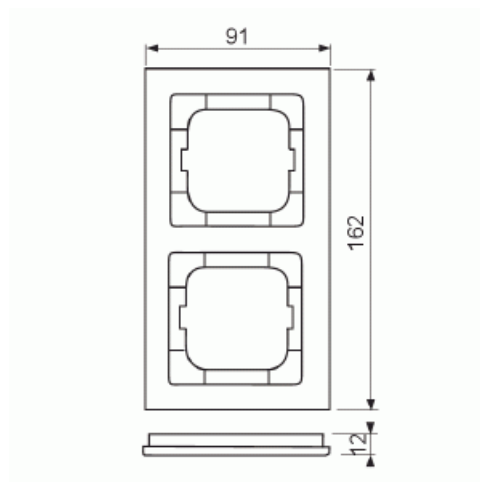

Peitelevy

Peitelevy, axcent, 2-osainen, sininen

Tyyppi: 1722-288**Snro:** 2166237**GTIN:** 4011395113387

Uppoasennuspeitelevy 1-osaisille keskiölevyllisille kalusteille, kuten esimerkiksi kytkimet. Materiaali muovia. Puhdistus tavanomaisilla miedoilla kotitalouden pesuaineilla, mutta tolua ei saa käyttää. Voimakkaiden liuottimien käyttöä on varottava.

Tekniset tiedot

Yleistä tietoa

Tuotetunnus:	2CKA001754A4344
--------------	-----------------

Pakkaus

Paketti:	1/10
Yksikkö:	kpl

ETIM Data

Yksikköjen määrä:	2
Asennussuunta:	vaaka ja pysty

Vaakayksiköiden määrä:	2
Pysty-yksiköiden määrä:	2
Asennuskehys:	Ei
Uppoasennus:	Kyllä
Soveltuu lattiarasialle:	Ei
Soveltuu johtokanavalle:	Kyllä
Soveltuu uppoasennukseen:	Ei
Merkintäpaikka:	Ei
Materiaali:	muovi
Materiaalin laatu:	kestomuovi
Halogeeniton:	Kyllä
Antibakteerinen käsittely:	Ei
Pinnan suojaus:	käsittelemätön
Pintamateriaali:	kiiltävä
Väri:	sininen
RAL-numero (vastaava):	5002
Läpinäkyvä:	Ei
Saranoitu kansi:	Ei
Kotelointiluokka (IP):	IP20
Iskunkestävyyssluokka:	IK03
Kiinnitystapa:	puristusasennus
Leveys:	91 mm
Korkeus:	162 mm
Syvyys:	11 mm
Upotusleveys:	63 mm
Upotuskorkeus:	63 mm
Asennusaukon koko:	71 mm