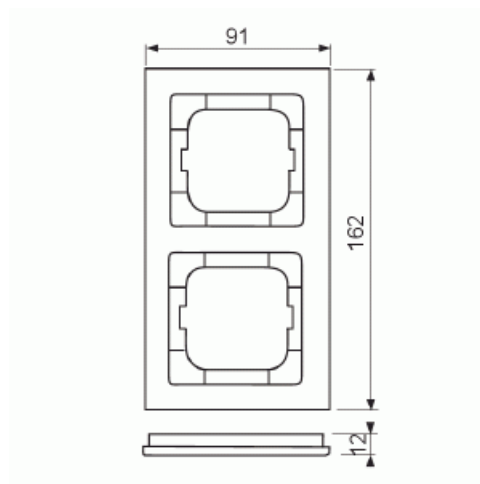

Peitelevy

Peitelevy, axcent, 2-osainen, valkoinen

Tyyppi: 1722-284**Snro:** 2166258**GTIN:** 4011395113257

Uppoasennuspeitelevy 1-osaisille keskiölevyllisille kalusteille, kuten esimerkiksi kytkimet. Materiaali muovia. Puhdistus tavanomaisilla miedoilla kotitalouden pesuaineilla, mutta tolua ei saa käyttää. Voimakkaiden liuottimien käyttöä on varottava.

Tekniset tiedot

Yleistä tietoa

Tuotetunnus: 2CKA001754A4332

Värit

Väri: White

Värikoodi: RAL9016

Pakkaus

Paketti: 1/10

Yksikkö: kpl

ETIM Data

Yksikköjen määrä:	2
Asennussuunta:	vaaka ja pysty
Vaakayksiköiden määrä:	2
Pysty-yksiköiden määrä:	2
Asennuskehys:	Ei
Uppoasennus:	Kyllä
Soveltuu lattiarasialle:	Ei
Soveltuu johtokanavalle:	Kyllä
Soveltuu uppoasennukseen:	Ei
Merkintäpaikka:	Ei
Materiaali:	muovi
Materiaalin laatu:	kestomuovi
Halogeeniton:	Kyllä
Antibakteerinen käsittely:	Ei
Pinnan suojaus:	käsittelemätön
Pintamateriaali:	kiiltävä
Väri:	valkoinen
RAL-numero (vastaava):	9016
Läpinäkyvä:	Ei
Saranoitu kansi:	Ei
Kotelointiluokka (IP):	IP20
Iskunkestävyyssluokka:	IK03
Kiinnitystapa:	puristusasennus
Leveys:	91 mm
Korkeus:	162 mm
Syvyys:	11 mm
Upotusleveys:	63 mm
Upotuskorkeus:	63 mm
Asennusaukon koko:	71 mm