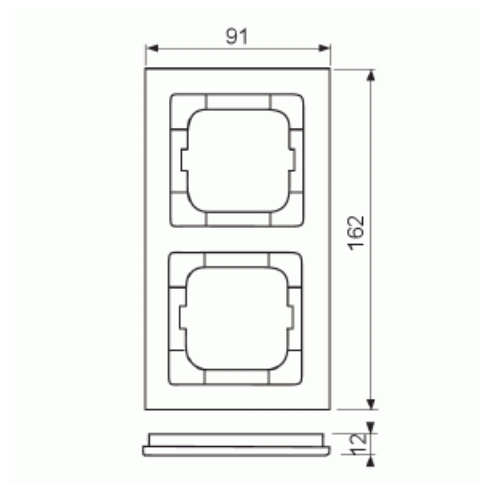

## Peitelevy

Peitelevy, axcent, 2-osainen, valkoinen

**Tyyppi:** 1722-284

**Snro:** 2166258

**Tuotetunnus:** 2CKA001754A4332

**GTIN:** 4011395113257

Uppoasennuspeitelevy 1-osaisille keskiölevyllisille kalusteille, kuten esimerkiksi kytkimet. Materiaali muovia. Puhdistus tavanomaisilla medioilla kotitalouden pesuaineilla, mutta tolua ei saa käyttää. Voimakkaiden liuottimien käyttöä on varottava.

### ETIM Data

Yksikköjen määrä:	2
-------------------	---

Asennussuunta:	vaaka ja pysty
Vaakayksiköiden määrä:	2
Pysty-yksiköiden määrä:	2
Asennuskehys:	Ei
Uppoasennus:	Kyllä
Soveltuu lattiarasialle:	Ei
Soveltuu johtokanavalle:	Kyllä
Soveltuu uppoasennukseen:	Ei
Merkintäpaikka:	Ei
Materiaali:	muovi
Materiaalin laatu:	kestomuovi
Halogeeniton:	Kyllä
Antibakteerinen käsittely:	Ei
Pinnan suojaus:	käsittelemätön
Pintamateriaali:	kiiltävä
Väri:	valkoinen
RAL-numero (vastaava):	9016
Läpinäkyvä:	Ei
Saranoitu kansi:	Ei
Kotelointiluokka (IP):	IP20
Iskunkestävyyssluokka:	IK03
Kiinnitystapa:	puristusasennus
Leveys:	91 mm
Korkeus:	162 mm
Syvyys:	11 mm
Upotusleveys:	63 mm
Upotuskorkeus:	63 mm
Asennusaukon koko:	71 mm