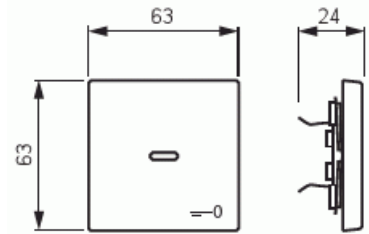

Vipu

Vipu, Impressivo, 1-osainen, kirkas linssi, merkintä "avain", matta musta

Tyyppi: 1789 TR-885

Snro: 2106115

Tuotetunnus: 2CKA001751A3046

GTIN: 4011395129838

1-osainen vipu kaikille 1-vipuisille kytkinrungoille. Sopii peitelevyjien 1-osaiselle kojeelle tarkoitettuun aukkoon. Voidaan asentaa kuiviin tiloihin sisälle. Pinta on maalattu. Puhdistus tavanomaisilla miedoilla kotitalouden pesuaineilla. Voimakkaiden liuottimien käyttöä on varottava.

Tekniset tiedot

Pakkaus

Paketti:	1
Yksikkö:	kpl

ETIM Data

Malli / Tyyppi:	yksiosainen keinukytkin
Merkintä/ilmaisu:	muu
Kohomerkintä (esteettömyys):	Ei
Käyttö:	kytkin / painike
Soveltuu kosketusnäytölle väyläjärjestelmässä:	Ei
Kiinnitystapa:	puristusasennus
Käyttötilan indikointi:	Ei

Tuotekortti

Vipu, Impressivo, 1-osainen, kirkas linssi, merkintä "avain", matta musta

Materiaali:	muovi
Materiaalin laatu:	kestomuovi
Halogeeniton:	Ei
Pinnan suojaus:	lakattu
Pintamateriaali:	matta
Antibakteerinen käsittely:	Ei
Väri:	musta
RAL-numero (vastaava):	9005
Merkintäalueella:	Ei
Vaihdeavalla linssillä/symbolilla:	Ei
Sopii koteloituokalle (IP):	IP20
Iskunkestävyyssluokka:	IK03
Leveys:	63 mm
Korkeus:	63 mm
Syvyys:	20 mm