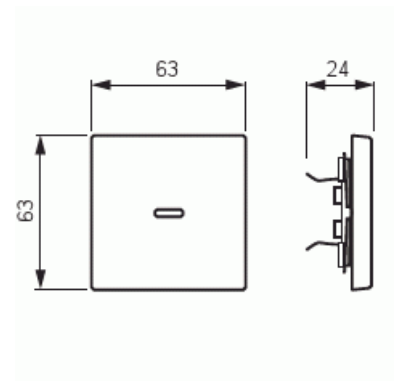

# Vipu

Vipu, Impressivo, 1-osainen, punainen linssi, matta valkoinen

**Tyyppi:** 1789-884

**Snro:** 2106108

**Tuotekoodi:** 2CKA001751A3033

**GTIN:** 4011395129456

1-osainen vipu kaikille 1-vipuisille kytkinrungoille. Sopii peitelevyjien 1-osaiselle kojeelle tarkoitettuun aukkoon. Voidaan asentaa kuiviin tiloihin sisälle. Pinta on maalattu. Puhdistus tavanomaisilla miedoilla kotitalouden pesuaineilla. Voimakkaiden liuottimien käyttöä on varottava.