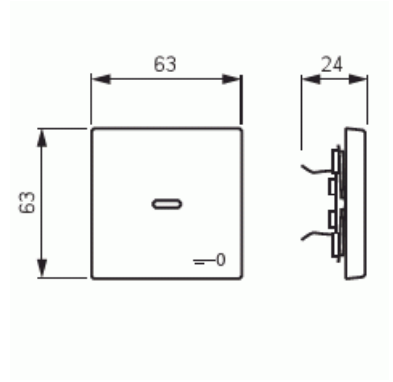

Vipu

Vipu, Impressivo, 1-osainen, kirkas linssi, merkintä "avain", matta valkoinen

Tyyppi: 1789 TR-884

Snro: 2106212

Tuotetunnus: 2CKA001751A3032

GTIN: 4011395129432

1-osainen vipu kaikille 1-vipuisille kytkinrungoille. Sopii peitelevyjien 1-osaiselle kojeelle tarkoitettuun aukkoon. Voidaan asentaa kuiviin tiloihin sisälle. Pinta on maalattu. Puhdistus tavanomaisilla miedoilla kotitalouden pesuaineilla. Voimakkaiden liuottimien käyttöä on varottava.

Tekniset tiedot

Pakkaus

Paketti:	1
Yksikkö:	kpl

ETIM Data

Malli / Tyyppi:	yksiosainen keinukytkin
Merkintä/ilmaisu:	muu
Kohomerkintä (esteettömyys):	Ei
Käyttö:	kytkin / painike
Soveltuu kosketusnäytölle väyläjärjestelmässä:	Ei
Kiinnitystapa:	puristusasennus
Käyttötilan indikointi:	Ei

Tuotekortti

Vipu, Impressivo, 1-osainen, kirkas linssi, merkintä "avain", matta valkoinen

Materiaali:	muovi
Materiaalin laatu:	kestomuovi
Halogeeniton:	Ei
Pinnan suojaus:	lakattu
Pintamateriaali:	matta
Antibakteerinen käsittely:	Ei
Väri:	valkoinen
RAL-numero (vastaava):	9016
Merkintäalueella:	Ei
Vaihdeavalla linssillä/symbolilla:	Ei
Sopii koteloituokalle (IP):	IP20
Iskunkestävyyssluokka:	IK03
Leveys:	63 mm
Korkeus:	63 mm
Syvyys:	20 mm