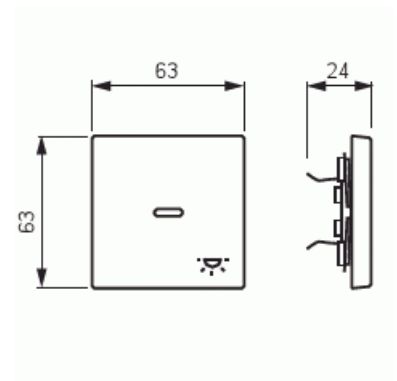

Vipu

Vipu, Impressivo, 1-osainen, kirkas linssi, merkintä "valo", matta valkoinen

Tyyppi: 1789 LI-884

Snro: 2106211

Tuotekoodi: 2CKA001751A3031

GTIN: 4011395129418

1-osainen vipu kaikille 1-vipuisille kytkinrungoille. Sopii peitelevyjien 1-osaiselle kojeelle tarkoitettuun aukkoon. Voidaan asentaa kuiviin tiloihin sisälle. Pinta on maalattu. Puhdistus tavanomaisilla miedoilla kotitalouden pesuaineilla. Voimakkaiden liuottimien käyttöä on varottava.

Tekniset tiedot

Luokitus

Sopii kotelointiluokalle (IP): IP20

Pakkaus

Paketti: 1
Yksikkö: kpl

ETIM Data

Malli / Tyyppi: yksiosainen keinukytkin
Merkintä/ilmaisu: symboli "valo"
Kohomerkintä (esteettömyys): Ei
Käyttö: kytkin / painike

Tuotekortti

Vipu, Impressivo, 1-osainen, kirkas linssi, merkintä "valo", matta valkoinen

Soveltuu kosketusnäytölle väyläjärjestelmässä:	Ei
Kiinnitystapa:	puristusasennus
Käyttötilan indikointi:	Ei
Materiaali:	muovi
Materiaalin laatu:	kestomuovi
Halogeeniton:	Ei
Pinnan suojaus:	lakattu
Pintamateriaali:	matta
Antibakteerinen käsittely:	Ei
Väri:	valkoinen
RAL-numero (vastaava):	9016
Merkintäalueella:	Ei
Vaihdettavalla linssillä/symbolilla:	Ei
Iskunkestävyysluokka:	IK03
Leveys:	63 mm
Korkeus:	63 mm
Syvyys:	20 mm