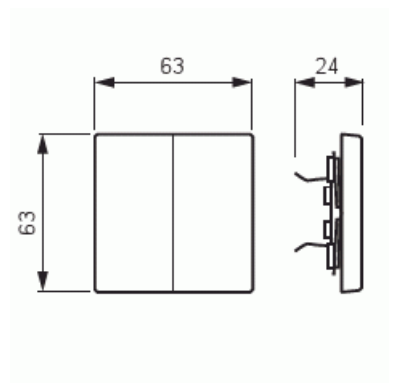

## Vipu

Vipu, Impressivo, 2-osainen, matta valkoinen

**Tyyppi:** 1785-884

**Snro:** 2106106

**Tuotekoodi:** 2CKA001751A3024

**GTIN:** 4011395129210

2-osainen vipu 2-vipuisille kytkinrungoille. Sopii peitelevyjien 1-osaiselle kojeelle tarkoitettuun aukkoon. Voidaan asentaa kuiviin tiloihin sisälle. Pinta on maalattu. Puhdistus tavanomaisilla miedoilla kotitalouden pesuaineilla. Voimakkaiden liuottimien käyttöä on varottava.

### ETIM Data

Malli / Tyyppi: kaksiosainen keinuvipu

Käyttö: kytkin / painike

Kiinnitystapa: puristusasennus

Materiaali: muovi

# Tuotekortti

Vipu, Impressivo, 2-osainen, matta valkoinen

Materiaalin laatu:	kestomuovi
Pinnan suojaus:	lakattu
Pintamateriaali:	matta
Väri:	valkoinen
RAL-numero (vastaava):	9016
Iskunkestävyysluokka:	IK03
Leveys:	63 mm
Korkeus:	63 mm
Syvyys:	20 mm