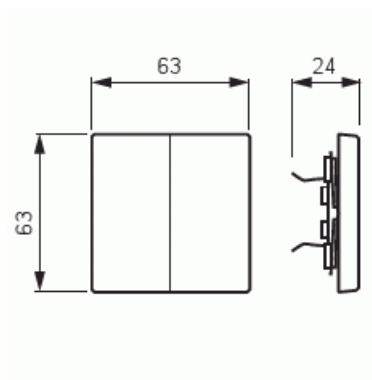

Vipu

Vipu, Impressivo, 2-osainen, matta valkoinen

Tyyppi: 1785-884

Snro: 2106106

Tuotetunnus: 2CKA001751A3024

GTIN: 4011395129210

2-osainen vipu 2-vipuisille kytkinrungoille. Sopii peitelevyjien 1-osaiselle kojeelle tarkoitettuun aukkoon. Voidaan asentaa kuiviin tiloihin sisälle. Pinta on maalattu. Puhdistus tavanomaisilla miedoilla kotitalouden pesuaineilla. Voimakkaiden liuottimien käyttöä on varottava.

Tekniset tiedot

Pakkaus

Paketti:	1/10
Yksikkö:	kpl

ETIM Data

Malli / Tyyppi:	kaksiosainen keinuvipu
Kohomerkintä (esteettömyys):	Ei
Käyttö:	kytkin / painike
Soveltuu kosketusnäytölle väyläjärjestelmässä:	Ei
Kiinnitystapa:	puristusasennus
Käyttötilan indikointi:	Ei
Materiaali:	muovi

Tuotekortti

Vipu, Impressivo, 2-osainen, matta valkoinen

Materiaalin laatu:	kestomuovi
Halogeeniton:	Ei
Pinnan suojaus:	lakattu
Pintamateriaali:	matta
Antibakteerinen käsittely:	Ei
Väri:	valkoinen
RAL-numero (vastaava):	9016
Merkintäalueella:	Ei
Vaihdeavalla linssillä/symbolilla:	Ei
Sopii koteloituokalle (IP):	IP20
Iskunkestävyyssluokka:	IK03
Leveys:	63 mm
Korkeus:	63 mm
Syvyys:	20 mm