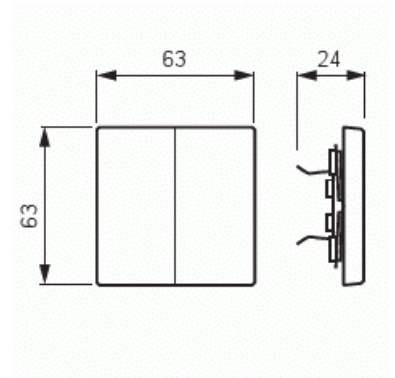

## Vipu

Vipu, Impressivo, 2-osainen, matta valkoinen

**Tyyppi:** 1785-884

**Snro:** 2106106

**Tuotekoodi:** 2CKA001751A3024

**GTIN:** 4011395129210

2-osainen vipu 2-vipuisille kytkinrungoille. Sopii peitelevyjien 1-osaiselle kojeelle tarkoitettuun aukkoon. Voidaan asentaa kuiviin tiloihin sisälle. Pinta on maalattu. Puhdistus tavanomaisilla miedoilla kotitalouden pesuaineilla. Voimakkaiden liuottimien käyttöä on varottava.

### ETIM Data

Malli / Tyyppi: kaksiosainen keinuvipu

Käyttö: kytkin / painike

Kiinnitystapa: puristusasennus

Materiaali: muovi

# Tuotekortti

Vipu, Impressivo, 2-osainen, matta valkoinen

Materiaalin laatu:	kestomuovi
Pinnan suojaus:	lakattu
Pintamateriaali:	matta
Väri:	valkoinen
RAL-numero (vastaava):	9016
Iskunkestävyysluokka:	IK03
Leveys:	63 mm
Korkeus:	63 mm
Syvyys:	20 mm