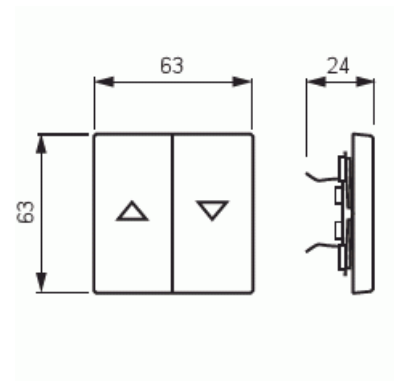

Vipu

Vipu, Impressivo, 2-osainen, merkintä "ylös / alas", matta valkoinen

Tyyppi: 1785 JA-884

Snro: 2106119

Tuotetunnus: 2CKA001751A3022

GTIN: 4011395129173

2-osainen vipu 2-vipuisille kytkinrungoille (ei runkoon 10621.xx). Sopii peitelevyjien 1-osaiselle kojeelle tarkoitettuun aukkoon sekä sovittimen 2519-xx avulla 2-osaiselle kojeelle tarkoitettuun aukkoon. Voidaan asentaa kuiviin tiloihin sisälle. Asennettaessa uppoon kosteisiin tiloihin tai ulos on käytettävä tiivistyssarjaa ja ruuvikiinnitteistä vivun runkoa. Valmistettu korkealaatuisesta ja kestävästä muovimateriaalista. Pinta on kiiltävä ja helppo pitää puhtaana. Puhdistus tavanomaisilla miedoilla kotitalouden pesuaineilla. Puhdistamiseen ei saa käyttää tolua ja voimakkaiden liuottimien käyttöä on varottava.

Tekniset tiedot

Pakkaus

Paketti:	1
Yksikkö:	kpl

ETIM Data

Malli / Tyyppi:	kaksiosainen keinuvipu
Merkintä/ilmaisu:	symboli "nuolet"
Kohomerkintä (esteettömyys):	Ei
Käyttö:	kaihdin

Tuotekortti

Vipu, Impressivo, 2-osainen, merkintä "ylös / alas", matta valkoinen

Soveltuu kosketusnäytölle väyläjärjestelmässä:	Ei
Kiinnitystapa:	puristusasennus
Käyttötilan indikointi:	Ei
Materiaali:	muovi
Materiaalin laatu:	kestomuovi
Halogeeniton:	Ei
Pinnan suojaus:	lakattu
Pintamateriaali:	matta
Antibakteerinen käsittely:	Ei
Väri:	valkoinen
RAL-numero (vastaava):	9016
Merkintäalueella:	Ei
Vaihdettavalla linssillä/symbolilla:	Ei
Sopii kotelointiluokalle (IP):	IP20
Iskunkestävyysluokka:	IK03
Leveys:	63 mm
Korkeus:	63 mm
Syvyys:	20 mm