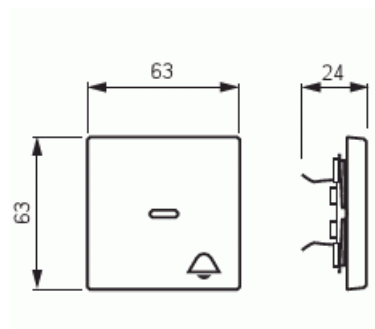

Vipu

Vipu, Impressivo, 1-osainen, kirkas linssi, merkintä "kello", alumiini

Tyyppi: 1789 KI-83

Snro: 2106197

Tuotetunnus: 2CKA001751A2952

GTIN: 4011395074763

1-osainen vipu kaikille 1-vipuisille kytkinrungoille. Sopii peitelevyjien 1-osaiselle kojeelle tarkoitettuun aukkoon sekä sovittimen 2519-xx avulla 2-osaiselle kojeelle tarkoitettuun aukkoon. Voidaan asentaa kuiviin tiloihin sisälle. Asennettaessa uppoon kosteisiin tiloihin tai ulos on käytettävä tiivistyssarjaa ja ruuvikiinnitteistä vivun runkoa. Valmistettu korkealaatuisesta ja kestävästä muovimateriaalista. Pinta on kiiltävä ja helppo pitää puhtana. Puhdistus tavanomaisilla miedoilla kotitalouden pesuaineilla. Puhdistamiseen ei saa käyttää tolua ja voimakkaiden liuottimien käyttöä on varottava.

Tekniset tiedot

Pakkaus

Paketti:	1/10/100/2800
Yksikkö:	kpl

ETIM Data

Malli / Tyyppi:	yksiosainen keinukytkin
Merkintä/ilmaisu:	muu
Kohomerkintä (esteettömyys):	Ei
Käyttö:	kytkin / painike

Tuotekortti

Vipu, Impressivo, 1-osainen, kirkas linssi, merkintä "kello", alumiini

Soveltuu kosketusnäytölle väyläjärjestelmässä:	Ei
Kiinnitystapa:	puristusasennus
Käyttötilan indikointi:	Ei
Materiaali:	muovi
Materiaalin laatu:	kestomuovi
Halogeeniton:	Ei
Pinnan suojaus:	lakattu
Pintamateriaali:	matta
Antibakteerinen käsittely:	Ei
Väri:	alumiini
RAL-numero (vastaava):	9006
Merkintäalueella:	Ei
Vaihdettavalla linssillä/symbolilla:	Ei
Sopii kotelointiluokalle (IP):	IP20
Iskunkestävyysluokka:	IK03
Leveys:	63 mm
Korkeus:	63 mm
Syvyys:	20 mm