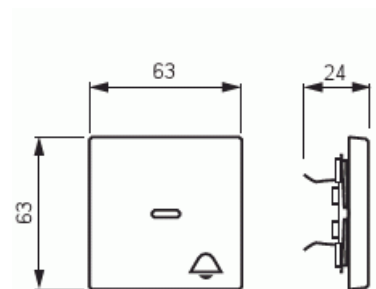

Vipu

Vipu, Impressivo, 1-osainen, kirkas linssi, merkintä "kello", alumiini

Tyyppi: 1789 KI-83

Snro: 2106197

Tuotetunnus: 2CKA001751A2952

GTIN: 4011395074763

1-osainen vipu kaikille 1-vipuisille kytkinrungoille. Sopii peitelevyjien 1-osaiselle kojeelle tarkoitettuun aukkoon sekä sovittimen 2519-xx avulla 2-osaiselle kojeelle tarkoitettuun aukkoon. Voidaan asentaa kuiviin tiloihin sisälle. Asennettaessa uppoon kosteisiin tiloihin tai ulos on käytettävä tiivistyssarjaa ja ruuvikiinnitteistä vivun runkoa. Valmistettu korkealaatuisesta ja kestävästä muovimateriaalista. Pinta on kiiltävä ja helppo pitää puhtaana. Puhdistus tavanomaisilla miedoilla kotitalouden pesuaineilla. Puhdistamiseen ei saa käyttää tolua ja voimakkaiden liuottimien käyttöä on varottava.

Tekniset tiedot

Pakkaus

Paketti:	1/10/100/2800
Yksikkö:	kpl

ETIM Data

Malli / Tyyppi:	yksiosainen keinukytkin
Merkintä/ilmaisu:	muu
Kohomerkintä (esteettömyys):	Ei
Käyttö:	kytkin / painike

Tuotekortti

Vipu, Impressivo, 1-osainen, kirkas linssi, merkintä "kello", alumiini

Soveltuu kosketusnäytölle väyläjärjestelmässä:	Ei
Kiinnitystapa:	puristusasennus
Käyttötilan indikointi:	Ei
Materiaali:	muovi
Materiaalin laatu:	kestomuovi
Halogeeniton:	Ei
Pinnan suojaus:	lakattu
Pintamateriaali:	matta
Antibakteerinen käsittely:	Ei
Väri:	alumiini
RAL-numero (vastaava):	9006
Merkintäalueella:	Ei
Vaihdettavalla linssillä/symbolilla:	Ei
Sopii kotelointiluokalle (IP):	IP20
Iskunkestävyysluokka:	IK03
Leveys:	63 mm
Korkeus:	63 mm
Syvyys:	20 mm