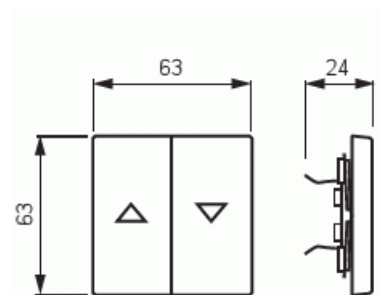

Vipu

Vipu, Impressivo, 2-osainen, merkintä "ylös / alas", antrasiitti

Tyyppi: 1785 JA-81

Snro: 2106178

Tuotetunnus: 2CKA001751A2934

GTIN: 4011395056110

2-osainen vipu 2-vipuisille kytkinrungoille (ei runkoon 10621.xx). Sopii peitelevyjien 1-osaiselle kojeelle tarkoitettuun aukkoon sekä sovittimen 2519-xx avulla 2-osaiselle kojeelle tarkoitettuun aukkoon. Voidaan asentaa kuiviin tiloihin sisälle. Asennettaessa uppoon kosteisiin tiloihin tai ulos on käytettävä tiivistyssarjaa ja ruuvikiinnitteistä vivun runkoa. Valmistettu korkealaatuisesta ja kestävästä muovimateriaalista. Pinta on kiiltävä ja helppo pitää puhtaana. Puhdistus tavanomaisilla miedoilla kotitalouden pesuaineilla. Puhdistamiseen ei saa käyttää tolua ja voimakkaiden liuottimien käyttöä on varottava.

Tekniset tiedot

Pakkaus

Paketti:	1/10/100/2800
Yksikkö:	kpl

ETIM Data

Malli / Tyyppi:	kaksiosainen keinuvipu
Merkintä/ilmaisu:	symboli "nuolet"
Kohomerkintä (esteettömyys):	Ei
Käyttö:	kaihdin

Tuotekortti

Vipu, Impressivo, 2-osainen, merkintä "ylös / alas", antrasiitti

Soveltuu kosketusnäytölle väyläjärjestelmässä:	Ei
Kiinnitystapa:	puristusasennus
Käyttötilan indikointi:	Ei
Materiaali:	muovi
Materiaalin laatu:	kestomuovi
Halogeeniton:	Ei
Pinnan suojaus:	muu
Pintamateriaali:	kiiltävä
Antibakteerinen käsittely:	Ei
Väri:	antrasiitti
RAL-numero (vastaava):	7021
Merkintäalueella:	Ei
Vaihdettavalla linssillä/symbolilla:	Ei
Sopii kotelointiluokalle (IP):	IP20
Iskunkestävyysluokka:	IK03
Leveys:	63 mm
Korkeus:	63 mm
Syvyys:	20 mm