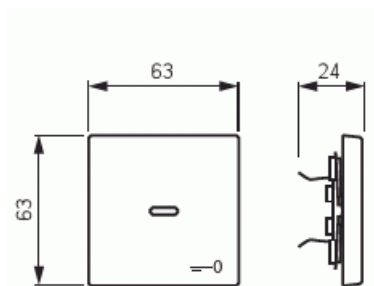

Vipu

Vipu, Impressivo, 1-osainen, kirkas linssi, merkintä "avain", valkoinen

Tyyppi: 1789 TR-84

Snro: 2106156

Tuotetunnus: 2CKA001751A2755

GTIN: 4011395995952

1-osainen vipu kaikille 1-vipuisille kytkinrungoille. Sopii peitelevyjien 1-osaiselle kojeelle tarkoitettuun aukkoon sekä sovittimen 2519-xx avulla 2-osaiselle kojeelle tarkoitettuun aukkoon. Voidaan asentaa kuiviin tiloihin sisälle. Asennettaessa uppoon kosteisiin tiloihin tai ulos on käytettävä tiivistyssarjaa ja ruuvikiinnitteistä vivun runkoa. Valmistettu korkealaatuisesta ja kestävästä muovimateriaalista. Pinta on kiiltävä ja helppo pitää puhtana. Puhdistus tavanomaisilla miedoilla kotitalouden pesuaineilla. Puhdistamiseen ei saa käyttää tolua ja voimakkaiden liuottimien käyttöä on varottava.

Tekniset tiedot

Pakkaus

Paketti:	1/10/100/2800
Yksikkö:	kpl

ETIM Data

Malli / Tyyppi:	yksiosainen keinukytkin
Merkintä/ilmaisu:	muu
Kohomerkintä (esteettömyys):	Ei
Käyttö:	kytkin / painike

Tuotekortti

Vipu, Impressivo, 1-osainen, kirkas linssi, merkintä "avain", valkoinen

Soveltuu kosketusnäytölle väyläjärjestelmässä:	Ei
Kiinnitystapa:	puristusasennus
Käyttötilan indikointi:	Ei
Materiaali:	muovi
Materiaalin laatu:	kestomuovi
Halogeeniton:	Ei
Pinnan suojaus:	muu
Pintamateriaali:	kiiltävä
Antibakteerinen käsittely:	Ei
Väri:	valkoinen
RAL-numero (vastaava):	9016
Merkintäalueella:	Ei
Vaihdettavalla linssillä/symbolilla:	Ei
Sopii kotelointiluokalle (IP):	IP20
Iskunkestävyysluokka:	IK03
Leveys:	63 mm
Korkeus:	63 mm
Syvyys:	20 mm