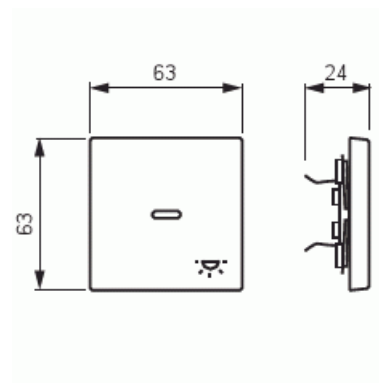

Vipu

Vipu, Impressivo, 1-osainen, kirkas linssi, merkintä "valo", valkoinen

Tyyppi: 1789 LI-84

Snro: 2106131

Tuotetunnus: 2CKA001751A2753

GTIN: 4011395995921

1-osainen vipu kaikille 1-vipuisille kytkinrungoille. Sopii peitelevyjien 1-osaiselle kojeelle tarkoitettuun aukkoon sekä sovittimen 2519-xx avulla 2-osaiselle kojeelle tarkoitettuun aukkoon. Voidaan asentaa kuiviin tiloihin sisälle. Asennettaessa uppoon kosteisiin tiloihin tai ulos on käytettävä tiivistyssarjaa ja ruuvikiinnitteistä vivun runkoa. Valmistettu korkealaatuisesta ja kestävästä muovimateriaalista. Pinta on kiiltävä ja helppo pitää puhtaana. Puhdistus tavanomaisilla miedoilla kotitalouden pesuaineilla. Puhdistamiseen ei saa käyttää tolua ja voimakkaiden liuottimien käyttöä on varottava.

Tekniset tiedot

Pakkaus

Paketti:	1/10/100/2800
Yksikkö:	kpl

ETIM Data

Malli / Tyyppi:	yksiosainen keinukytkin
Merkintä/ilmaisu:	symboli "valo"
Kohomerkintä (esteettömyys):	Ei
Käyttö:	kytkin / painike

Tuotekortti

Vipu, Impressivo, 1-osainen, kirkas linssi, merkintä "valo", valkoinen

Soveltuu kosketusnäytölle väyläjärjestelmässä:	Ei
Kiinnitystapa:	puristusasennus
Käyttötilan indikointi:	Ei
Materiaali:	muovi
Materiaalin laatu:	kestomuovi
Halogeeniton:	Ei
Pinnan suojaus:	muu
Pintamateriaali:	kiiltävä
Antibakteerinen käsittely:	Ei
Väri:	valkoinen
RAL-numero (vastaava):	9016
Merkintäalueella:	Ei
Vaihdettavalla linssillä/symbolilla:	Ei
Sopii kotelointiluokalle (IP):	IP20
Iskunkestävyysluokka:	IK03
Leveys:	63 mm
Korkeus:	63 mm
Syvyys:	20 mm