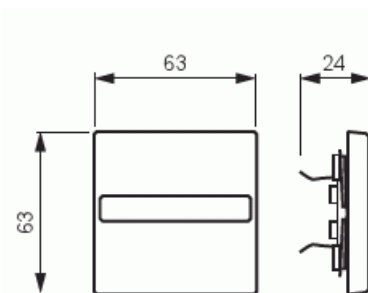

## Vipu

Vipu, Impressivo, 1-osainen, nimikilvellä, matta musta

**Tyyppi:** 1764 NLI-885

**Snro:** 2106100

**Tuotetunnus:** 2CKA001731A1982

**GTIN:** 4011395128213

1-osainen vipu kaikille 1-vipuisille kytkinrungoille. Sopii peitelevyjien 1-osaiselle kojeelle tarkoitettuun aukkoon. Voidaan asentaa kuiviin tiloihin sisälle. Materiaali on maalattua muovia ja helppo pitää puhtaana. Puhdistus tavanomaisilla miedoilla kotitalouden pesuaineilla. Voimakkaiden liuottimien käyttöä on varottava.

### ETIM Data

Malli / Tyyppi:	yksiosainen painike
Kohomerkintä (esteettömyys):	Ei
Käyttö:	kytkin / painike
Soveltuu kosketusnäytölle väyläjärjestelmässä:	Ei
Kiinnitystapa:	puristusasennus
Käyttötilan indikointi:	Ei

# Tuotekortti

Vipu, Impressivo, 1-osainen, nimikilvellä, matta musta

Materiaali:	muovi
Materiaalin laatu:	kestomuovi
Halogeeniton:	Ei
Pinnan suojaus:	lakattu
Pintamateriaali:	matta
Antibakteerinen käsittely:	Ei
Väri:	musta
RAL-numero (vastaava):	9005
Merkintäalueella:	Ei
Vaihdeavalla linssillä/symbolilla:	Ei
Sopii koteloituokalle (IP):	IP20
Iskunkestävyyssluokka:	IK03
Leveys:	63 mm
Korkeus:	63 mm
Syvyys:	20 mm