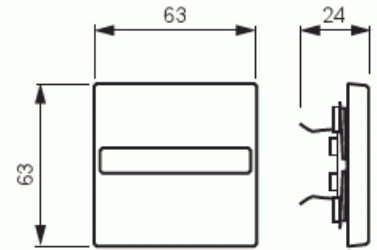

Vipu

Vipu, Impressivo, 1-osainen, nimikilvellä, alumiini

Tyyppi: 1764 NLI-83

Snro: 2106190

Tuotetunnus: 2CKA001731A1948

GTIN: 4011395074374

1-osainen vipu kaikille 1-vipuisille kytkinrungoille. Sopii peitelevyjien 1-osaiselle kojeelle tarkoitettuun aukkoon sekä sovittimen 2519-xx avulla 2-osaiselle kojeelle tarkoitettuun aukkoon. Voidaan asentaa kuiviin tiloihin sisälle. Asennettaessa uppoon kosteisiin tiloihin tai ulos on käytettävä tiivistyssarjaa ja ruuvikiinnitteistä vivun runkoa. Valmistettu korkealaatuisesta ja kestävästä muovimateriaalista. Pinta on kiiltävä ja helppo pitää puhtaana. Puhdistus tavanomaisilla miedoilla kotitalouden pesuaineilla. Puhdistamiseen ei saa käyttää tolua ja voimakkaiden liuottimien käyttöä on varottava.

Tekniset tiedot

Luokitus

Suojausluokka: IP21

Pakkaus

Paketti: 1/10/100/2800

Yksikkö: kpl

ETIM Data

Tuotekortti

Vipu, Impressivo, 1-osainen, nimikilvellä, alumiini

Malli / Tyyppi:	yksiosainen painike
Kohomerkintä (esteettömyys):	Ei
Käyttö:	kytkin / painike
Soveltuu kosketusnäytölle väyläjärjestelmässä:	Ei
Kiinnitystapa:	puristusasennus
Käyttötilan indikointi:	Ei
Materiaali:	muovi
Materiaalin laatu:	kestomuovi
Halogeeniton:	Ei
Pinnan suojaus:	lakattu
Pintamateriaali:	matta
Antibakteerinen käsittely:	Ei
Väri:	alumiini
RAL-numero (vastaava):	9006
Merkintäalueella:	Ei
Vaihdettavalla linssillä/symbolilla:	Ei
Sopii koteloituokalle (IP):	IP20
Iskunkestävyyssluokka:	IK03
Leveys:	63 mm
Korkeus:	63 mm
Syvyys:	20 mm