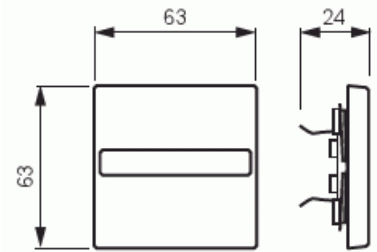

Vipu

Vipu, Impressivo, 1-osainen, nimikilvellä, antrasiitti

Tyyppi: 1764 NLI-81

Snro: 2106170

Tuotetunnus: 2CKA001731A1552

GTIN: 4011395056028

1-osainen vipu kaikille 1-vipuisille kytkinrungoille. Sopii peitelevyjien 1-osaiselle kojeelle tarkoitettuun aukkoon sekä sovittimen 2519-xx avulla 2-osaiselle kojeelle tarkoitettuun aukkoon. Voidaan asentaa kuiviin tiloihin sisälle. Asennettaessa uppoon kosteisiin tiloihin tai ulos on käytettävä tiivistyssarjaa ja ruuvikiinnitteistä vivun runkoa. Valmistettu korkealaatuisesta ja kestävästä muovimateriaalista. Pinta on kiiltävä ja helppo pitää puhtaana. Puhdistus tavanomaisilla miedoilla kotitalouden pesuaineilla. Puhdistamiseen ei saa käyttää tolua ja voimakkaiden liuottimien käyttöä on varottava.

Vipu, Impressivo, 1-osainen, nimikilvellä, antrasiitti

Malli / Tyyppi:	yksiosainen painike
Kohomerkintä (esteettömyys):	Ei
Käyttö:	kytkin / painike
Soveltuu kosketusnäytölle väyläjärjestelmässä:	Ei
Kiinnitystapa:	puristusasennus
Käyttötilan indikointi:	Ei
Materiaali:	muovi
Materiaalin laatu:	kestomuovi
Halogeeniton:	Ei
Pinnan suojaus:	muu
Pintamateriaali:	kiiltävä
Antibakteerinen käsittely:	Ei
Väri:	antrasiitti
RAL-numero (vastaava):	7021
Merkintäalueella:	Ei
Vaihdettavalla linssillä/symbolilla:	Ei
Sopii koteloituokalle (IP):	IP20
Iskunkestävyyssluokka:	IK03
Leveys:	63 mm
Korkeus:	63 mm
Syvyys:	20 mm