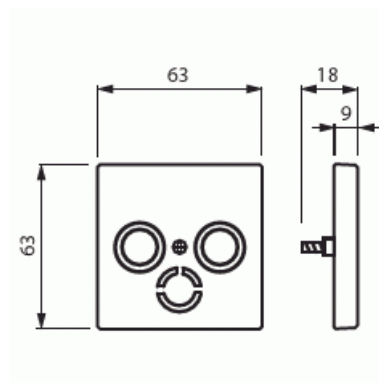

# Keskiölevy

Keskiölevy, Impressivo, antenni TV/R/Sat, matta valkoinen

**Tyyppi:** 1743-884

**Snro:** 7060517

**Tuotetunnus:** 2CKA001724A4293

**GTIN:** 4011395128626

Keskiölevy yleisimmille myynnissä oleville antennirasian rungolle. Sat liittimen aukko on suljettu, mutta voidaan avata asennuspaikalla. Sopii 85mm peitelevyihin. Pinta on maalattu. Puhdistus tavanomaisilla miedoilla kotitalouden pesuaineilla. Puhdistamiseen ei saa käyttää tolua ja voimakkaiden liuottimien käyttöä on varottava.

### ETIM Data

Kokoonpano:	keskiölevy
Käyttö:	SAT
Kiinnitysrenkas:	Ei
Pölysuojakannella:	Ei
Saranoitu kansi:	Ei
Liitäntäsuunta:	suora
Painettava merkintä:	sisältää asennonosoitusalueen

Merkinnällä:	Ei
Asennustapa:	uppoasennus
Materiaali:	muovi
Materiaalin laatu:	kestomuovi
Halogeeniton:	Kyllä
Antibakteerinen käsittely:	Ei
Pinnan suojaus:	lakattu
Pintamateriaali:	matta
Väri:	valkoinen
RAL-numero (vastaava):	9016
Läpinäkyvä:	Ei
Kiinnitystapa:	ruuvikiinnitys
Moduulien lukumäärä:	1
Kiskoilla/jatkoilla:	Ei
Liitinten lukumäärä:	3
Vedonpoistin:	Ei
Suojatut väylät:	Ei
Suojattu kotelointi:	Ei
Eristetty ruuviliitos:	Ei
Valolla:	Ei
Sopii kotelointiluokalle (IP):	IP20
Laitteen leveys:	63 mm
Laitteen korkeus:	63 mm
Laitteen syvyys:	63 mm
Minimisyvyys (sisäänrakennettu laitekotelo):	32 mm