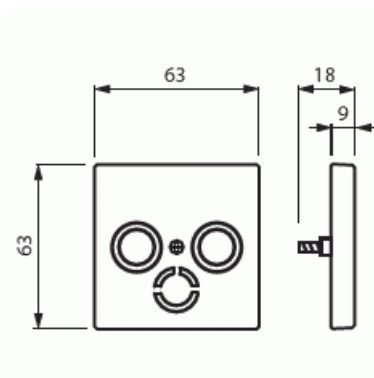

Keskiölevy

Keskiölevy, Impressivo, antenni TV/R/Sat, matta valkoinen

Tyyppi: 1743-884

Snro: 7060517

GTIN: 4011395128626

Keskiölevy yleisimmille myynnissä oleville antennirasian rungolle. Sat liittimen aukko on suljettu, mutta voidaan avata asennuspaikalla. Sopii 85mm peitelevyihin. Pinta on maalattu. Puhdistus tavanomaisilla miedoilla kotitalouden pesuaineilla. Puhdistamiseen ei saa käyttää tolua ja voimakkaiden liuottimien käyttöä on varottava.

Tekniset tiedot

Yleistä tietoa

Tuotetunnus: 2CKA001724A4293

Pakkaus

Paketti: 1/10

Yksikkö: kpl

ETIM Data

Kokoonpano: keskiölevy

Käyttö: SAT

Kiinnitysrengas: Ei

Pölysuojakannella: Ei

Saranoitu kansi:	Ei
Liitäntäsuunta:	suora
Painettava merkintä:	sisältää asennonosoitusalueen
Merkinnällä:	Ei
Asennustapa:	uppoasennus
Materiaali:	muovi
Materiaalin laatu:	kestomuovi
Halogeeniton:	Kyllä
Pinnan suojaus:	lakattu
Pintamateriaali:	matta
Väri:	valkoinen
RAL-numero (vastaava):	9016
Läpinäkyvä:	Ei
Kiinnitystapa:	ruuvikiinnitys
Modulien lukumäärä:	1
Kiskoilla/jatkoilla:	Ei
Liitinten lukumäärä:	3
Vedonpoistin:	Ei
Suojatut väylät:	Ei
Suojattu kotelointi:	Ei
Eristetty ruuviliitos:	Ei
Sopii kotelointiluokalle (IP):	IP20
Laitteen leveys:	63 mm
Laitteen korkeus:	63 mm
Laitteen syvyys:	63 mm
Minimisyvyys (sisäänrakennettu laitekotelo):	32 mm