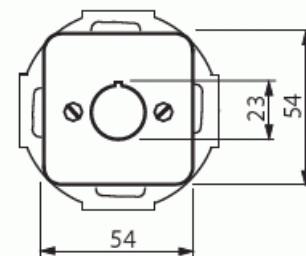

# Telerasia

Telerasia, Jussi, 22,5mm reikään kiinnitettävälle kojeille

**Tyyppi:** 2533-214

**Snro:** 7060286

**Tuotetunnus:** 2CKA001724A1150

**GTIN:** 4011395090404

Kiinnitysrunko ja keskiölevy 22,5mm reikään asennettavalle kojeelle.

### ETIM Data

Kokoonpano:	peruselementti keskiölevyllä
Käyttö:	porausreikä
Kiinnitysrennas:	Kyllä
Pölysuojakannella:	Ei
Saranoitu kansi:	Ei
Liitäntäsuunta:	suora
Painettava merkintä:	sisältää asennonosoitusalueen

Merkinnällä:	Ei
Asennustapa:	uppoasennus
Materiaali:	muovi
Materiaalin laatu:	kestomuovi
Halogeeniton:	Kyllä
Antibakteerinen käsittely:	Ei
Pinnan suojaus:	käsittelemätön
Pintamateriaali:	kiiltävä
Väri:	valkoinen
RAL-numero (vastaava):	9010
Läpinäkyvä:	Ei
Kiinnitystapa:	ruuvikiinnitys
Moduulien lukumäärä:	1
Kiskoilla/jatkoilla:	Ei
Liitinten lukumäärä:	1
Vedonpoistin:	Ei
Suojatut väylät:	Ei
Suojattu kotelointi:	Ei
Eristetty ruuviliitos:	Ei
Valolla:	Ei
Sopii kotelointiluokalle (IP):	IP20
Laitteen leveys:	71 mm
Laitteen korkeus:	71 mm
Laitteen syvyys:	18 mm
Minimisyvyys (sisäänrakennettu laitekotelo):	32 mm