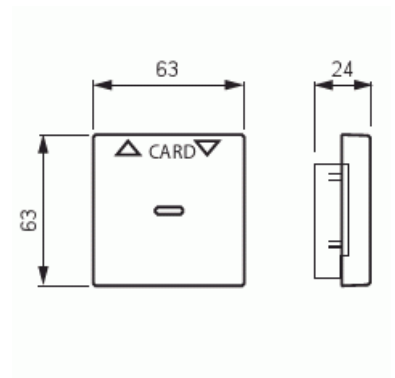

Keskiölevy

Keskiölevy, Impressivo, korttikytkimelle 8114.1, matta valkoinen

Tyyppi: 1792-884

Snro: 2106118

Tuotekoodi: 2CKA001710A3928

GTIN: 4011395131664

Erikoisvipu korttikytkimen rungolle 8114.1 Käyttö esimerkiksi hotellihuoneen pääkytkimenä" luottokortin kokoisella kortilla. Sopii peitelevyjien 1-osaiselle kojeelle tarkoitettuun aukkoon. Voidaan asentaa vain kuiviin tiloihin sisälle. Pintai on maalattu. Puhdistus tavanomaisilla miedoilla kotitalouden pesuaineilla. Puhdistamiseen ei saa käyttää tolua ja voimakkaiden liuottimien käyttöä on varottava."

Tekniset tiedot

Luokitus

Sopii koteloitiluokalle (IP):	IP20
-------------------------------	------

Pakkaus

Paketti:	1
Yksikkö:	kpl

ETIM Data

Malli / Tyyppi:	hotellikortti
Merkintä/ilmaisu:	symboli "nuolet"
Kohomerkintä (esteettömyys):	Ei

Tuotekortti

Keskiölevy, Impressivo, korttikytkimelle 8114.1, matta valkoinen

Käyttö:	kytkin / painike
Soveltuu kosketusnäytölle väyläjärjestelmässä:	Ei
Kiinnitystapa:	puristusasennus
Käyttötilan indikointi:	Ei
Materiaali:	muovi
Materiaalin laatu:	kestomuovi
Halogeeniton:	Ei
Pinnan suojaus:	lakattu
Pintamateriaali:	matta
Antibakteerinen käsittely:	Ei
Väri:	valkoinen
RAL-numero (vastaava):	9016
Merkintäalueella:	Ei
Vaihdettavalla linssillä/symbolilla:	Ei
Iskunkestävyysluokka:	IK03
Leveys:	63 mm
Korkeus:	63 mm
Syvyys:	13.4 mm