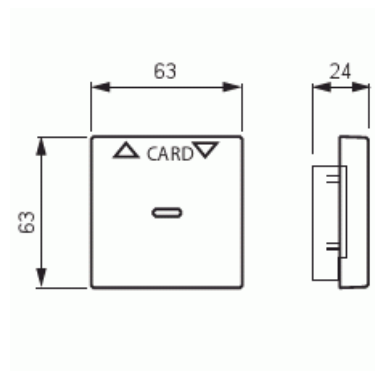

Keskiölevy

Keskiölevy, Impressivo, korttikytkimelle 8114.1, alumiini

Tyyppi: 1792-83

Snro: 2106123

Tuotetunnus: 2CKA001710A3670

GTIN: 4011395074596

Erikoisvipu korttikytkimen rungolle 8114.1 Käyttö esimerkiksi hotellihuoneen pääkytkimenä" luottokortin kokoisella kortilla. Sopii peitelevyjien 1-osaiselle kojeelle tarkoitettuun aukkoon sekä sovittimen 2519-xx avulla 2-osaiselle kojeelle tarkoitettuun aukkoon. Voidaan asentaa vain kuiviin tiloihin sisälle. Valmistettu korkealaatuisesta ja kestävästä muovimateriaalista. Pinta on kiiltävä ja helppo pitää puhtaana. Puhdistus tavanomaisilla miedoilla kotitalouden pesuaineilla. Puhdistamiseen ei saa käyttää tolua ja voimakkaiden liuottimien käyttöä on varottava."

Tekniset tiedot

Pakkaus

| | |
|----------|---------------|
| Paketti: | 1/10/100/2800 |
| Yksikkö: | kpl |

ETIM Data

| | |
|------------------------------|------------------|
| Malli / Tyyppi: | hotellikortti |
| Merkintä/ilmaisu: | symboli "nuolet" |
| Kohomerkintä (esteettömyys): | Ei |

Tuotekortti

Keskiölevy, Impressivo, korttikytkimelle 8114.1, alumiini

| | |
|--|-----------------|
| Soveltuu kosketusnäytölle väyläjärjestelmässä: | Ei |
| Kiinnitystapa: | puristusasennus |
| Käyttötilan indikointi: | Ei |
| Materiaali: | muovi |
| Materiaalin laatu: | kestomuovi |
| Halogeeniton: | Ei |
| Pinnan suojaus: | lakattu |
| Pintamateriaali: | matta |
| Antibakteerinen käsittely: | Ei |
| Väri: | alumiini |
| RAL-numero (vastaava): | 9006 |
| Merkintäalueella: | Ei |
| Vaihdettavalla linssillä/symbolilla: | Ei |
| Sopii kotelointiluokalle (IP): | IP20 |
| Iskunkestävyysluokka: | IK03 |
| Leveys: | 63 mm |
| Korkeus: | 63 mm |
| Syvyys: | 13.4 mm |