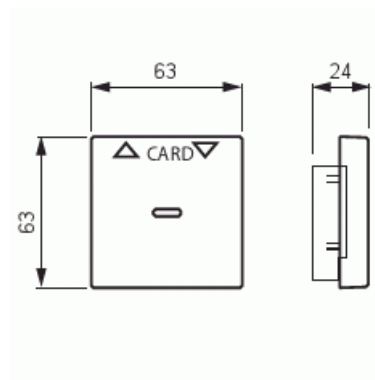

Keskiölevy

Keskiölevy, Impressivo, korttikytkimelle 8114.1, alumiini

Tyyppi: 1792-83

Snro: 2106123

Tuotetunnus: 2CKA001710A3670

GTIN: 4011395074596

Erikoisvipu korttikytkimen rungolle 8114.1 Käyttö esimerkiksi hotellihuoneen pääkytkimenä" luottokortin kokoisella kortilla. Sopii peitelevyjien 1-osaiselle kojeelle tarkoitettuun aukkoon sekä sovittimen 2519-xx avulla 2-osaiselle kojeelle tarkoitettuun aukkoon. Voidaan asentaa vain kuiviin tiloihin sisälle. Valmistettu korkealaatuisesta ja kestävästä muovimateriaalista. Pinta on kiiltävä ja helppo pitää puhtaana. Puhdistus tavanomaisilla miedoilla kotitalouden pesuaineilla. Puhdistamiseen ei saa käyttää tolua ja voimakkaiden liuottimien käyttöä on varottava."

Tekniset tiedot

Pakkaus

Paketti:	1/10/100/2800
Yksikkö:	kpl

ETIM Data

Malli / Tyyppi:	hotellikortti
Merkintä/ilmaisu:	symboli "nuolet"
Kohomerkintä (esteettömyys):	Ei

Tuotekortti

Keskiölevy, Impressivo, korttikytkimelle 8114.1, alumiini

Soveltuu kosketusnäytölle väyläjärjestelmässä:	Ei
Kiinnitystapa:	puristusasennus
Käyttötilan indikointi:	Ei
Materiaali:	muovi
Materiaalin laatu:	kestomuovi
Halogeeniton:	Ei
Pinnan suojaus:	lakattu
Pintamateriaali:	matta
Antibakteerinen käsittely:	Ei
Väri:	alumiini
RAL-numero (vastaava):	9006
Merkintäalueella:	Ei
Vaihdettavalla linssillä/symbolilla:	Ei
Sopii kotelointiluokalle (IP):	IP20
Iskunkestävyyssluokka:	IK03
Leveys:	63 mm
Korkeus:	63 mm
Syvyys:	13.4 mm