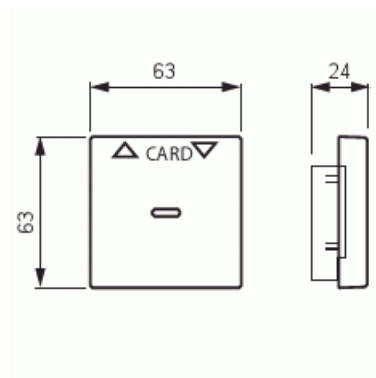

Keskiölevy

Keskiölevy, Impressivo, korttikytkimelle 8114.1, antrasiitti

Tyyppi: 1792-81

Snro: 2106122

Tuotekoodi: 2CKA001710A3639

GTIN: 4011395064818

Erikoisvipu korttikytkimen rungolle 8114.1 Käyttö esimerkiksi hotellihuoneen pääkytkimenä" luottokortin kokoisella kortilla. Sopii peiteleavyjen 1-osaiselle kojeelle tarkoitettuun aukkoon sekä sovittimen 2519-xx avulla 2-osaiselle kojeelle tarkoitettuun aukkoon. Voidaan asentaa vain kuiviin tiloihin sisälle. Valmistettu korkealaatuisesta ja kestävästä muovimateriaalista. Pinta on kiiltävä ja helppo pitää puhtaana. Puhdistus tavanomaisilla miedoilla kotitalouden pesuaineilla. Puhdistamiseen ei saa käyttää tolua ja voimakkaiden liuottimien käyttöä on varottava."

Tekniset tiedot

Luokitus

Sopii kotelointiluokalle (IP): IP20

Pakkaus

Paketti: 1/10/100/2800

Yksikkö: kpl

ETIM Data

Malli / Tyyppi: hotellikortti

Merkintä/ilmaisu:	symboli "nuolet"
Kohomerkintä (esteettömyys):	Ei
Soveltuu kosketusnäytölle väyläjärjestelmässä:	Ei
Kiinnitystapa:	puristusasennus
Käyttötilan indikointi:	Ei
Materiaali:	muovi
Materiaalin laatu:	kestomuovi
Halogeeniton:	Ei
Pinnan suojaus:	käsittelemätön
Pintamateriaali:	kiiltävä
Antibakteerinen käsittely:	Ei
Väri:	antrasiitti
RAL-numero (vastaava):	7021
Merkintäalueella:	Ei
Vaihdettavalla linssillä/symbolilla:	Ei
Iskunkestävyyssluokka:	IK03
Leveys:	63 mm
Korkeus:	63 mm
Syvyys:	13.4 mm