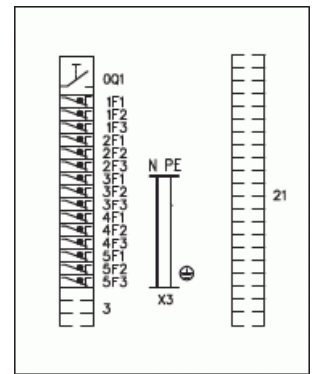

Ryhmäkeskus pinta

Ryhmäkeskus, 50A, IP34, FE

Tyyppi: RY5E15U

Snro: 3417419

GTIN: 6410034174198

IP3X

Ryhmäkeskus 400x500x112mm, pinta-asennukseen, värisävy vaalea beige NCS1704-Y15R

Tekniset tiedot

Yleistä tietoa

Tuotetunnus: 3417419

Pakkaus

Paketti: 1

Yksikkö: kpl

ETIM Data

Asennustapa: pinta-asennus

Vaiheiden lukumäärä: 3

Suojaus: johdonsuoja / yhdistelmä maadoitus-/automaattijohdonsuoja

Ryhmiä kokonaismäärä: 15

Tuotekortti

Ryhmäkeskus, 50A, IP34, FE

Pääkytkimen napojen määrä:	4
Pääkytkimen nimellisvirta:	80 A
Liesiryhmä:	ei ole
Kotelon/suojuksen materiaali:	teräs
Kotelointiluokka (IP):	IP3X
Korkeus:	500 mm
Leveys:	400 mm
Leveys (moduulipaikkojen määrä):	21
Syvyys:	112 mm
Lukittava:	Ei