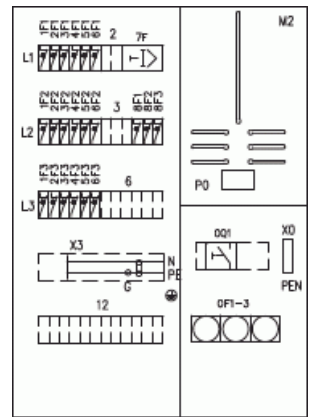

Mittauskeskus

Mittauskeskus, 1-tariffi, 25A, IP34

Tyyppi: 1M2T21U

Snro: 3417028

Tuotetunnus: 2TQN000038Y0102

GTIN: 6410034170282

IP34

1-tariffi mittauskeskus 500x700x112mm, pinta- ja uppoas., värisävy maalarin valkoinen RAL 9010

Tekniset tiedot

Mitat

Mitat:	500x700x112
Paino:	19.4 kg

Luokitus

Kotelointiluokka:	IP34
Suojausluokka:	1

Värit

Väri:	Off-white
Värikoodi:	RAL9010

Pakkaus

Paketti:	1
Yksikkö:	kpl