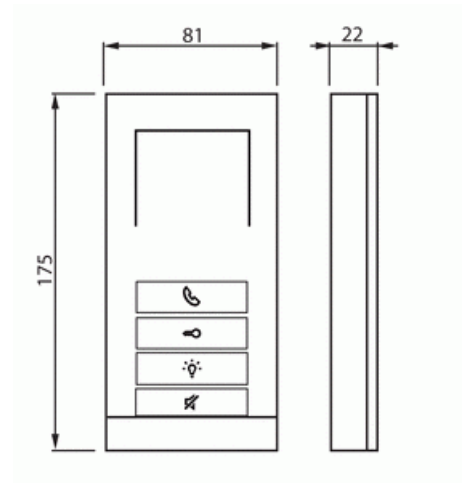

Lähtöyksikkö

Sisäyksikkö luuriton audio valkoinen

Tyyppi: 83210 AP-624-500-02

Snro: 2815247

Tuotekoodi: 2TMA210050W0016

GTIN: 6955891805330

Luuriton audio sisäyksikkö pinta-asennukseen
Näppäimet oven avaamiseen ja ulkovalon sytyttämiseen
Lisäksi yksi ohjelmoitava näppäin muiden laitteiden ohjaamiseen
Viisiasentoinen äänenvoimakkuuden säätö
Viisi erilaista soittoääntä valittavissa
Soittoäänen mykistysmahdollisuus

Tekniset tiedot

Pakkaus

Paketti:	1/24
Yksikkö:	kpl

ETIM Data

Asennustapa:	pinta-asennus
Materiaali:	muovi
Väri:	valkoinen
Leveys:	81 mm
Korkeus:	175 mm