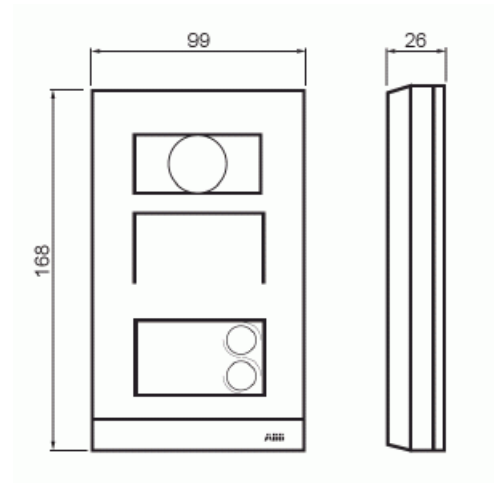

IP54

Leveys 99mm

Korkeus 168mm

Syvyys 26 mm

Tekniset tiedot

Pakkaus

Paketti:	1/16
Yksikkö:	kpl

ETIM Data