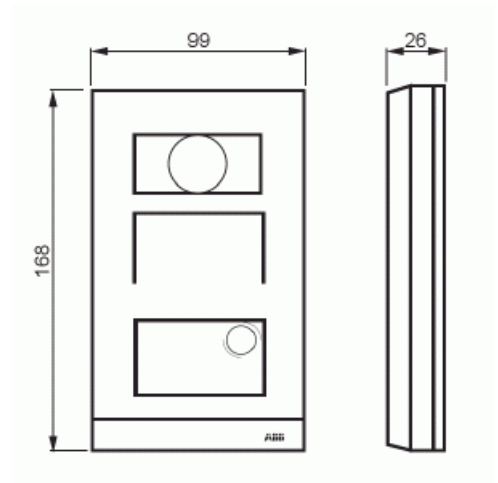

Tuloyksikkö

Minivideoulkoyksikkö 1 painike pinta-asennus alumiini

Tyyppi: M21311P1-A-02

Snro: 2814527

Tuotekoodi: 2TMA210010A0030

GTIN: 6955891804852

Valmis minikokoinen videoulkoyksikkö pinta-asennukseen (sisältää pinta-asennuskotelon).

1 painike

Automaattiset infrapunaledit varmistavat kuvauksen myös yöaikaan
Kuvakulma 104°

Automaattisesti taustavalaistu näppäimistö

Kaksi ulostuloa lukkoja varten (18V ja potentiaalivapaa)

IK07

IP54

Leveys 99mm

Korkeus 168mm

Syvyys 26 mm

Tekniset tiedot

Pakkaus

| | |
|----------|------|
| Paketti: | 1/16 |
| Yksikkö: | kpl |

ETIM Data

| | |
|---------------------------------|---|
| Ovikellopainikkeiden lukumäärä: | 1 |
|---------------------------------|---|