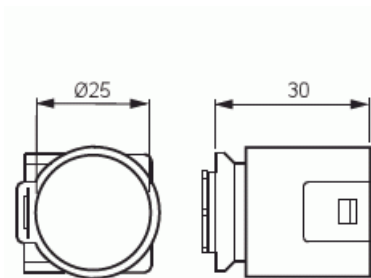

# Nysä

Ø 25 mm

Tyyppi: AN25

Snro: 1152725

Tuotekoodi: 2TKA160027G1

GTIN: 6410011527252

Nysä on varustettu lukitusjousella, joka estää asennusputken irtoamisen nysästä. Nysä sopii sekä koje- että jakorasioihin. Putkelle 25 mm. Valmistettu halogeenittomasta materiaalista (IEC/61249-2-21).