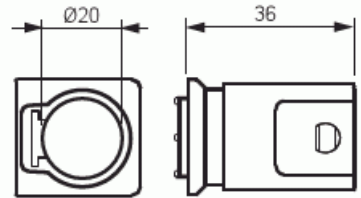

Nysä

Ø 20 mm

Tyyppi: AN20

Snro: 1152757

Tuotetunnus: 2TKA160025G1

GTIN: 6410011527573

Nysä on varustettu lukitusjousella, joka estää asennusputken irtoamisen nysästä. Nysä sopii sekä koje- että jakorasioihin. Putkelle 20 mm. Valmistettu halogeenittomasta materiaalista (IEC/61249-2-21).