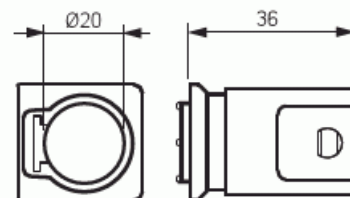

Nysä

Ø 20 mm

Tyyppi: AN20

Snro: 1152757

GTIN: 6410011527573

Nysä on varustettu lukitusjousella, joka estää asennusputken irtoamisen nysästä. Nysä sopii sekä koje- että jakorasioihin. Putkelle 20 mm. Valmistettu halogeenittomasta materiaalista (IEC/61249-2-21).

Tekniset tiedot

Yleistä tietoa

Tuotetunnus:	2TKA160025G1
--------------	--------------

Pakkaus

Paketti:	100/500
----------	---------

Yksikkö:	kpl
----------	-----

ETIM Data

Tarvikkeen/varaosan tyyppi:	muu
-----------------------------	-----