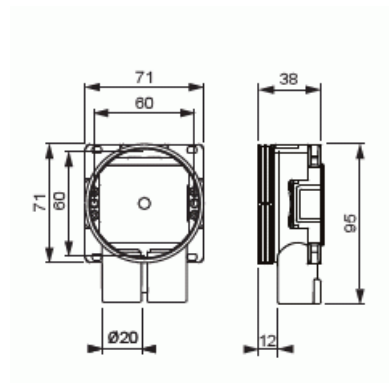

Kojerasia

Matala kojerasia, syvyys 38 mm

Tyyppi: AU6.2

Snro: 1152315

GTIN: 6410011523155

Kojerasiassa on 2 kpl lukitusjousin varustettua kiintönysää Ø 20-putkelle. Kiintönysien vastakkaiselle puolelle voidaan liittää irtönysä. Pohjaan voidaan liittää kaksi pohjanyrsää. Rasian sivuihin ei ole mahdollista liittää nysiä, mutta sivuja voidaan käyttää rasioiden yhdistämiseen toisiinsa rinnakkain yhdyskappaleella PMR474, joka katkaistaan kojerasian pohjan tasolta. Valmistettu halogeenittomasta materiaalista (IEC/61249-2-21) ja täyttää hehkulankatestin vaatimukset standardin IEC/EN60670: 2005 (850 °C) mukaan.

Tekniset tiedot

Yleistä tietoa

Tuotetunnus:	2TKA130032G1
--------------	--------------

Mitat

Muoviputkelle:	Ø16/20mm
----------------	----------

Pakkaus

Paketti:	100
Yksikkö:	kpl

ETIM Data

Asennustapa:	uppoasennus
Muoto:	pyöreä
Rakennetyyppi:	liitántärasia (pyöreä/neliö)
Malli / Tyyppi:	yksittäinen
Pyörivä rengas:	Ei
Yhteenkytkettävissä:	Kyllä
Varusteena:	ei ole
Halkaisija:	71 mm
Pituus:	71 mm
Leveys:	71 mm
Syvyys:	71 mm
Sisäsyvyys:	36 mm
Soveltuu seinä/levy vahvuuksille:	11 mm
Sähkölaitteiden lukumäärä:	1
Kiinnitystapa:	ruuvi
Ruuveilla:	Kyllä
Murrettava läpivienti:	Kyllä
Kalvoläpivienti:	Ei
Nysäläpivienti:	Kyllä
Porrasläpivienti:	Ei
Sopii putken halkaisijalle:	20/25 mm
Putken lukitus:	Kyllä
Lukitusmahdollisuus:	Ei
Läpivienti takana:	Kyllä
Läpivientien lukumäärä:	2
Kiintonsien lukumäärä:	2
Materiaali:	muovi
Halogeeniton:	Kyllä
Pinnan suojaus:	käsittelemätön
Väri:	valkoinen
Läpinäkyvä kansi:	Ei
Suojavaruste:	napsautettava
Sinetöitävissä:	Ei

Tuotekortti

Matala kojerasia, syvyys 38 mm

Suojauksella:	Ei
Tuulenpitävä:	Ei
Kiinteät kiinnikkeet:	Ei
Valaisinkoukku:	Ei
Eriyiskäyttö:	ei ole