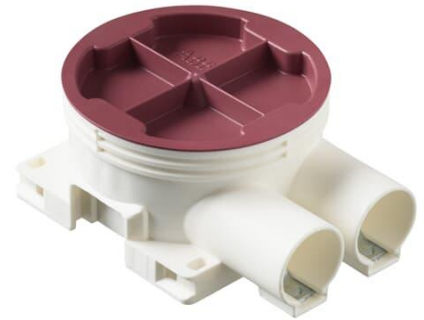

Kojerasia

Matala kojerasia, syvyys 38 mm

Tyyppi: AU6.2**Snro:** 1152315**Tuotekoodi:** 2TKA130032G1**GTIN:** 6410011523155

Kojerasiassa on 2 kpl lukitusjousin varustettua kiintonsyä Ø 20-putkelle. Kiintonsyien vastakkaiselle puolelle voidaan liittää irtonsyä. Pohjaan voidaan liittää kaksi pohjansyä. Rasian sivuihin ei ole mahdollista liittää nysiä, mutta sivuja voidaan käyttää rasioiden yhdistämiseen toisiinsa rinnakkain yhdyskappaleella PMR474, joka katkaistaan kojerasian pohjan tasolta. Valmistettu halogeenittomasta materiaalista (IEC/61249-2-21) ja täyttää hehkulankatestin vaatimukset standardin IEC/EN60670: 2005 (850 °C) mukaan.

Tekniset tiedot

Mitat

Muoviputkelle: Ø16/20mm

Pakkaus

Paketti: 100

Yksikkö: kpl

ETIM Data

Asennustapa: uppoasennus

Muoto: pyöreä

Tuotekortti

Matala kojerasia, syvyys 38 mm

Rakennetyyppi:	liitántärasia (pyöreä/neliö)
Malli / Tyyppi:	yksittäinen
Varusteena:	ei ole
Halkaisija:	71 mm
Pituus:	71 mm
Leveys:	71 mm
Syvyys:	71 mm
Sisäsyvyys:	36 mm
Sähkölaitteiden lukumäärä:	1
Kiinnitystapa:	ruuvi
Sopii putken halkaisijalle:	20/25 mm
Läpivientien lukumäärä:	2
Kiintonysien lukumäärä:	2
Materiaali:	muovi
Pinnan suojaus:	käsittelemätön
Väri:	valkoinen
Kotelointiluokka (IP):	IP44
Suojavaruste:	napsautettava
Erityiskäyttö:	ei ole