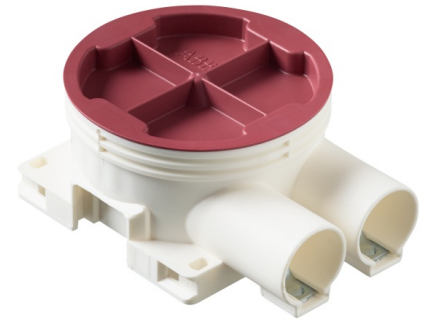

Kojerasia

Matala kojerasia, syvyys 38 mm

Tyyppi: AU6.2

Snro: 1152315

GTIN: 6410011523155

Kojerasiassa on 2 kpl lukitusjousin varustettua kiintönysää Ø 20-putkelle. Kiintönysien vastakkaiselle puolelle voidaan liittää irtönysä. Pohjaan voidaan liittää kaksi pohjanyrsää. Rasian sivuihin ei ole mahdollista liittää nysiä, mutta sivuja voidaan käyttää rasioiden yhdistämiseen toisiinsa rinnakkain yhdyskappaleella PMR474, joka katkaistaan kojerasian pohjan tasolta. Valmistettu halogeenittomasta materiaalista (IEC/61249-2-21) ja täyttää hehkulankatestin vaatimukset standardin IEC/EN60670: 2005 (850 °C) mukaan.

Tekniset tiedot

Yleistä tietoa

Tuotetunnus:	2TKA130032G1
--------------	--------------

Mitat

Muoviputkelle:	Ø16/20mm
----------------	----------

Pakkaus

Paketti:	100
Yksikkö:	kpl

ETIM Data

Asennustapa:	uppoasennus
Muoto:	pyöreä
Rakennetyyppi:	liitántärasia (pyöreä/neliö)
Malli / Tyyppi:	yksittäinen
Pyörivä rengas:	Ei
Yhteenkytkettävissä:	Kyllä
Varusteena:	ei ole
Halkaisija:	71 mm
Pituus:	71 mm
Leveys:	71 mm
Syvyys:	71 mm
Sisäsyvyys:	36 mm
Soveltuu seinä/levy vahvuuksille:	11 mm
Sähkölaitteiden lukumäärä:	1
Kiinnitystapa:	ruuvi
Ruuveilla:	Kyllä
Murrettava läpivienti:	Kyllä
Kalvoläpivienti:	Ei
Nysäläpivienti:	Kyllä
Porrasläpivienti:	Ei
Sopii putken halkaisijalle:	20/25 mm
Putken lukitus:	Kyllä
Lukitusmahdollisuus:	Ei
Läpivienti takana:	Kyllä
Läpivientien lukumäärä:	2
Kiintonsien lukumäärä:	2
Materiaali:	muovi
Halogeeniton:	Kyllä
Pinnan suojaus:	käsittelemätön
Väri:	valkoinen
Läpinäkyvä kansi:	Ei
Suojavaruste:	napsautettava
Sinetöitävissä:	Ei

Tuotekortti

Matala kojerasia, syvyys 38 mm

Suojauksella:	Ei
Tuulenpitävä:	Ei
Kiinteät kiinnikkeet:	Ei
Valaisinkoukku:	Ei
Eriyiskäyttö:	ei ole