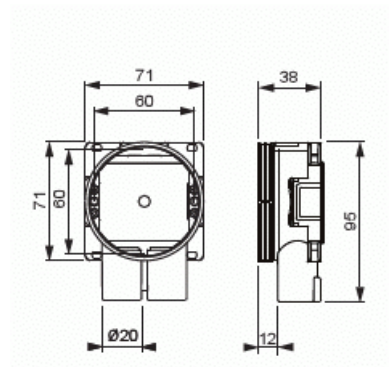

Kojerasia

Matala kojerasia, syvyys 38 mm

Tyyppi: AU6.2**Snro:** 1152315**Tuotekoodi:** 2TKA130032G1**GTIN:** 6410011523155

Kojerasiassa on 2 kpl lukitusjousin varustettua kiintonsyä Ø 20-putkelle. Kiintonsyien vastakkaiselle puolelle voidaan liittää irtonsyä. Pohjaan voidaan liittää kaksi pohjansyä. Rasian sivuihin ei ole mahdollista liittää nysiä, mutta sivuja voidaan käyttää rasioiden yhdistämiseen toisiinsa rinnakkain yhdyskappaleella PMR474, joka katkaistaan kojerasian pohjan tasolta. Valmistettu halogeenittomasta materiaalista (IEC/61249-2-21) ja täyttää hehkulankatestin vaatimukset standardin IEC/EN60670: 2005 (850 °C) mukaan.

Tekniset tiedot

Mitat

Muoviputkelle: Ø16/20mm

Pakkaus

Paketti: 100

Yksikkö: kpl

ETIM Data

Asennustapa: uppoasennus

Muoto: pyöreä

Tuotekortti

Matala kojerasia, syvyys 38 mm

Rakennetyyppi:	liitántärasia (pyöreä/neliö)
Malli / Tyyppi:	yksittäinen
Varusteena:	ei ole
Halkaisija:	71 mm
Pituus:	71 mm
Leveys:	71 mm
Syvyys:	71 mm
Sisäsyvyys:	36 mm
Sähkölaitteiden lukumäärä:	1
Kiinnitystapa:	ruuvi
Sopii putken halkaisijalle:	20/25 mm
Läpivientien lukumäärä:	2
Kiintonysien lukumäärä:	2
Materiaali:	muovi
Pinnan suojaus:	käsittelemätön
Väri:	valkoinen
Kotelointiluokka (IP):	IP44
Suojavaruste:	napsautettava
Erityiskäyttö:	ei ole