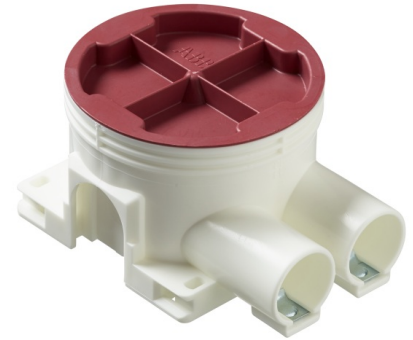

Kojerasia

Kiintönysärasia

Tyyppi: AU5.2

Snro: 1152303

GTIN: 6410011523032

Rasiassa on 2 kpl kiintönysä \varnothing 20-putkelle. Rasian muilla sivuilla on yhteensä kolme irtönysäaihiota ja pohjaan voidaan liittää kaksi pohjanysää. Valmistettu halogeenittomasta materiaalista (IEC/61249-2-21) ja täyttää hehkulankatestin vaatimukset standardin IEC/EN60670: 2005 (850 °C) mukaan.

Tekniset tiedot

Yleistä tietoa

Tuotetunnus: 2TKA130031G1

Mitat

Muoviputkelle: \varnothing 16/20mm

Pakkaus

Paketti: 100

Yksikkö: kpl

ETIM Data

Asennustapa: uppoasennus

Muoto:	pyöreä
Rakennetyyppi:	liitäntärasia (pyöreä/neliö)
Malli / Tyyppi:	yksittäinen
Pyörivä rengas:	Ei
Yhteenkytkettävissä:	Kyllä
Varusteena:	ei ole
Halkaisija:	71 mm
Pituus:	71 mm
Leveys:	71 mm
Syvyys:	71 mm
Sisäsyvyys:	45 mm
Soveltuu seinä/levy vahvuuksille:	11 mm
Sähkölaitteiden lukumäärä:	1
Kiinnitystapa:	ruuvi
Ruuveilla:	Kyllä
Murrettava läpivienti:	Kyllä
Kalvoläpivienti:	Ei
Nysäläpivienti:	Kyllä
Porrasläpivienti:	Ei
Sopii putken halkaisijalle:	20/25 mm
Putken lukitus:	Kyllä
Lukitusmahdollisuus:	Ei
Läpivienti takana:	Kyllä
Läpivientien lukumäärä:	2
Kiintonysien lukumäärä:	2
Materiaali:	muovi
Halogeeniton:	Kyllä
Pinnan suojaus:	käsittelemätön
Väri:	valkoinen
Läpinäkyvä kansi:	Ei
Suojavaruste:	napsautettava
Sinetöitävissä:	Ei
Suojauksella:	Ei