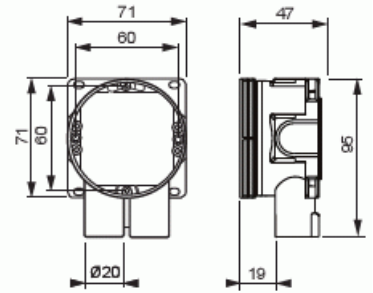

Kojerasia

Kiintönysärasia

Tyyppi: AU5.2

Snro: 1152303

GTIN: 6410011523032

Rasiassa on 2 kpl kiintönysä \varnothing 20-putkelle. Rasian muilla sivuilla on yhteensä kolme irtönysäaihiota ja pohjaan voidaan liittää kaksi pohjanysää. Valmistettu halogeenittomasta materiaalista (IEC/61249-2-21) ja täyttää hehkulankatestin vaatimukset standardin IEC/EN60670: 2005 (850 °C) mukaan.

Tekniset tiedot

Yleistä tietoa

Tuotetunnus: 2TKA130031G1

Mitat

Muoviputkelle: \varnothing 16/20mm

Pakkaus

Paketti: 100

Yksikkö: kpl

ETIM Data

Asennustapa: uppoasennus

Muoto:	pyöreä
Rakennetyyppi:	liitäntärasia (pyöreä/neliö)
Malli / Tyyppi:	yksittäinen
Pyörivä rengas:	Ei
Yhteenkytkettävissä:	Kyllä
Varusteena:	ei ole
Halkaisija:	71 mm
Pituus:	71 mm
Leveys:	71 mm
Syvyys:	71 mm
Sisäsyvyys:	45 mm
Soveltuu seinä/levy vahvuuksille:	11 mm
Sähkölaitteiden lukumäärä:	1
Kiinnitystapa:	ruuvi
Ruuveilla:	Kyllä
Murrettava läpivienti:	Kyllä
Kalvoläpivienti:	Ei
Nysäläpivienti:	Kyllä
Porrasläpivienti:	Ei
Sopii putken halkaisijalle:	20/25 mm
Putken lukitus:	Kyllä
Lukitusmahdollisuus:	Ei
Läpivienti takana:	Kyllä
Läpivientien lukumäärä:	2
Kiintonysien lukumäärä:	2
Materiaali:	muovi
Halogeeniton:	Kyllä
Pinnan suojaus:	käsittelemätön
Väri:	valkoinen
Läpinäkyvä kansi:	Ei
Suojavaruste:	napsautettava
Sinetöitävissä:	Ei
Suojauksella:	Ei