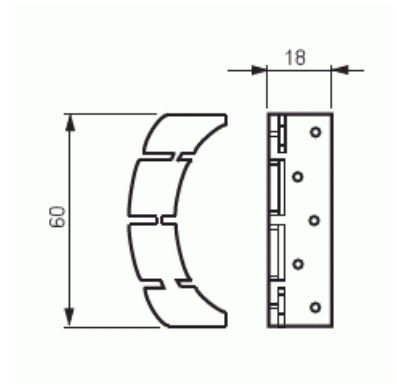

# Levykiinnike

12–13 mm levyille

**Tyyppi:** AS8.13

**Snro:** 1152768

**Tuotetunnus:** 2TKA130015G1

**GTIN:** 6410011527689

Levykiinnikkeillä kiinnitetään kojerasia rakennuslevyyn. Reikä porataan rasiaporalla AT5 (Ø 74 mm). Reikään, vastakkaisille sivuille asetetaan levykiinnikkeet (2 kpl) ja rasia työnnetään kiinnikkeisiin levyn takapuolelta, jolloin rasia lukkiutuu seinään. Valusuoja poistetaan rasiasta kiinnityksen ajaksi.