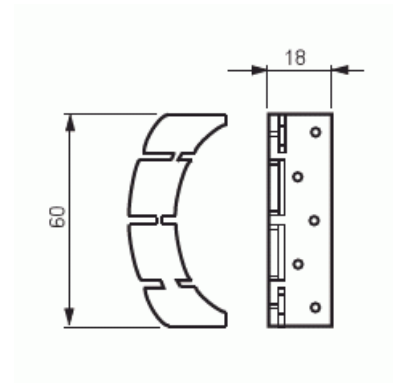

Levykiinnike

12–13 mm levyille

Tyyppi: AS8.13

Snro: 1152768

GTIN: 6410011527689

Levykiinnikkeillä kiinnitetään kojerasia rakennuslevyyn. Reikä porataan rasiaporalla AT5 (Ø 74 mm). Reikään, vastakkaisille sivuille asetetaan levykiinnikkeet (2 kpl) ja rasia työnnetään kiinnikkeisiin levyn takapuolelta, jolloin rasia lukkiutuu seinään. Valusuoja poistetaan rasiasta kiinnityksen ajaksi.