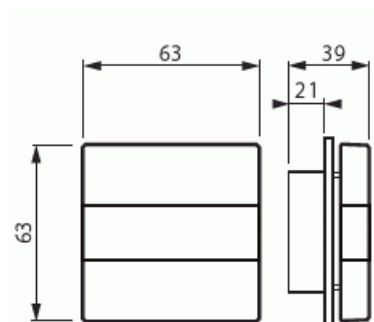

# Merkinantokoje

Keskiö, merkkivalo, Impressivo, valkoinen

**Tyyppi:** V-84

**Snro:** 7005547

**GTIN:** 6418677330100

Impressivo -keskiöosat Jussi -merkinantotuotteille: FEH2001, FIM1000, FIM1010, FIM1020, FIM1200. Sisältää tarvittavat osat, jolla Jussi-sarjan merkinantotuote saadaan muutettua vastaavaksi Impressivo -sarjan tuotteeksi. Pakkauksessa mukana punainen ja opaali linssi, sekä valmiit merkinnät varatulle valolle. Valkoinen runko ja kirkas linssi. Merkintämahdollisuus ison linssikuoren alla.