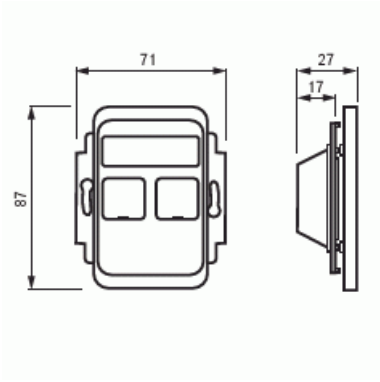

# Telerasia

Telerasia, Jussi, 2xRJ45, 100mm peitelevyihin, ei sisällä liittimiä, AMP

**Tyyppi:** FOT5010-100

**Snro:** 7004054

**Tuotekoodi:** 2TKA002185G1

**GTIN:** 6418677328572

Telerasian runko ja keskiölevy kahdelle AMP RJ45 liittimelle. Liittimet eivät sisälly toimitukseen. Runkoon sopivat myös CEL31.RJ11 liittimet. Sopii 100mm Jussi-peitelevyihin. Toimitukseen sisältyy kaksi sulikutulppaa käyttämättömien liitinaukkojen peittämiseen.

# Tuotekortti

Telerasia, Jussi, 2xRJ45, 100mm peitelevyihin, ei sisällä liittimiä, AMP

Saranoitu kansi:	Ei
Painettava merkintä:	sisältää asennonosoituslevyn
Merkinnällä:	Ei
Asennustapa:	uppoasennus
Materiaali:	muovi
Materiaalin laatu:	kestomuovi
Halogeeniton:	Kyllä
Antibakteerinen käsittely:	Ei
Pinnan suojaus:	käsittelemätön
Pintamateriaali:	matta
Väri:	valkoinen
RAL-numero (vastaava):	9010
Läpinäkyvä:	Ei
Kiinnitystapa:	ruuvikiinnitys
Vedonpoistin:	Ei
Eristetty ruuviliitos:	Ei
Valolla:	Ei
Iskunkestävyyssluokka:	IK00
Laitteen leveys:	71 mm
Laitteen korkeus:	26 mm
Laitteen syvyys:	87 mm