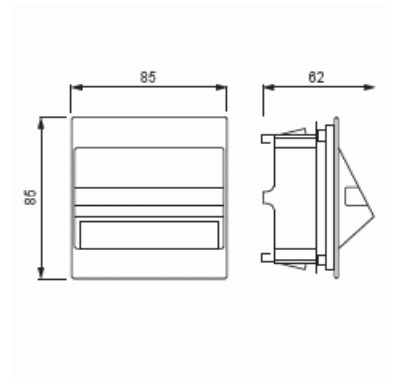

Kanavakaluste

Telerasia, ProDuct, kulmamalli,
nimikilvellä, valkoinen

Tyyppi: AUD50.NP

Snro: 1406288

Tuotekoodi: 2TKA001847G1

GTIN: 6418677331794

Kulmamallinen yleiskäyttöinen liitinrasia nimikilvellä. Käyttö yhdessä liitinadapterin kanssa. Liitinadaptereilla AUD51.x voidaan rasiaan asentaa 1-3 kpl RJ45 liittimiä.

Tekniset tiedot

Luokitus

Sopii kotelointiluokalle (IP): IP20

Pakkaus

Paketti: 10/100

Yksikkö: kpl

ETIM Data

Kokoonpano: täyspeitelevy

Käyttö: modulaarinen jakkiliitin

Kiinnitysrengas: Ei

Pölysuojakannella: Ei

Tuotekortti

Telerasia, ProDuct, kulmamalli, nimikilvellä, valkoinen

Saranoitu kansi:	Ei
Painettava merkintä:	sisältää asennonosoituslevyn
Merkinnällä:	Ei
Asennustapa:	seinäkanava
Materiaali:	muovi
Materiaalin laatu:	kestomuovi
Halogeeniton:	Kyllä
Antibakteerinen käsittely:	Ei
Pinnan suojaus:	käsittelemätön
Pintamateriaali:	kiiltävä
Väri:	valkoinen
RAL-numero (vastaava):	9016
Läpinäkyvä:	Ei
Kiinnitystapa:	puristusasennus
Vedonpoistin:	Ei
Eristetty ruuviliitos:	Ei
Valolla:	Ei
Iskunkestävyysluokka:	IK00
Laitteen leveys:	62 mm
Laitteen korkeus:	85 mm
Laitteen syvyys:	85 mm