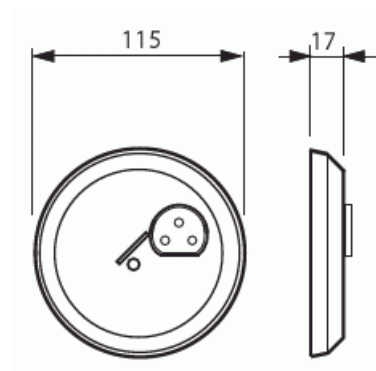

# Ripustuskansi

Ripustuskansi 3-napainen,  
valaisinpistorasialla 0-luokka

**Tyyppi:** AKK3

**Snro:** 1152511

**GTIN:** 6410011525111

Valaisinpistorasiakansi AKK3 on kolminapainen 0-luokan kruunukansi, joka soveltuu asennettavaksi suoraan kattopinnalle tai jakorasian päälle. Pinta-asennuksessa, jos alusta on metallia, tulee se yhdistää suojaohjtimeen tai potentiaalintasausohjtimeen standardin SFS 600-5-51 515.1 osien 4-41 ja 5-54 mukaisesti. Asennettaessa kansi palavalle materiaalille on kansi erotettava siitä sopivalla eristävällä välikerroksella, jonka syttymisluokka on FH1 standardin IEC 60695 mukaisesti. Ryhmäjohdon jatkaminen 2,5 mm<sup>2</sup> (-0-) on mahdollista. Kanteen saa liittää max. 6 A 250 V valaisimen. Ripustuskoukun max. kuormitus on 15 kg. Pienin yhteensopiva johtimen paksuus 1.5 mm<sup>2</sup>.