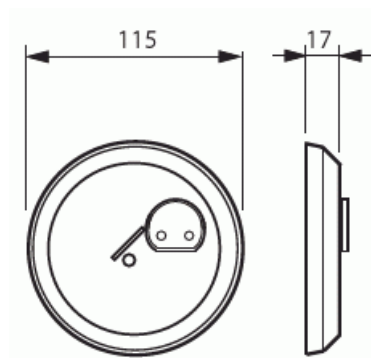

Ripustuskansi

Ripustuskansi 2-napainen,
valaisinpistorasialla, 0-luokka

Tyyppi: AKK2

Snro: 1152510

Tuotetunnus: 2TKA001671G1

GTIN: 6410011525104

Valaisinpistorasiakansi AKK2 on kaksinapainen 0-luokan kansi, joka soveltuu asennettavaksi suoraan kattopinnalle tai jakorasian päälle. Pinta-asennuksessa, jos alusta on metallia, tulee se yhdistää suojajohtimeen tai potentiaalintasausjohtimeen standardin SFS 600-5-51 515.1 osien 4-41 ja 5-54 mukaisesti. Asennettaessa kansi palavalle materiaalille on kansi erotettava siitä sopivalla eristävällä välikerroksella, jonka syttymisluokka on FH1 standardin IEC 60695 mukaisesti. Ryhmäjohdon jatkaminen 2,5 mm² (-0-) on mahdollista. Kanteen saa liittää max. 6 A 250 V valaisimen. Ripustuskoukun max. kuormitus on 15 kg. Pienin yhteensopiva johtimen paksuus 1.5 mm².