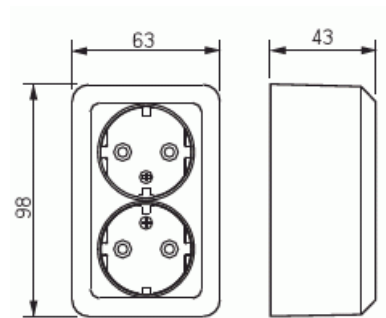

Pistorasia

Pistorasia, Jussi, 2-osainen, maadoitettu, jousiliittimet

Tyyppi: 402EA

Snro: 2406578

GTIN: 6418677335815

Pistorasiassa on liittimet kutakin kosketinta kohden ja niihin voi kytkeä max 4 johtoa (haaritusmahdollisuus). Liittimet on hyväksytty ML ja MK johtimille. Ei potentiaalivapaita liittimiä. Lapsisuojat on integroitu pistorasian runkoon. IP21 tiiveys saavutetaan vain jos kaapeli tuodaan alhaalta.

Tekniset tiedot

Yleistä tietoa

Tuotetunnus: 2TKA000994G1

Sähkösuureet

Nimellisvirta: 16 A

Nimellisjännite: 250 V

Luokitus

Kotelointiluokka: IP21

Pakkaus

Paketti:	10/100
Yksikkö:	kpl

ETIM Data

Aktiivisten kontaktien määrä (pyöreä):	2
Merkinantolampulla:	Ei
Yksikköjen määrä:	2
Vaiheiden lukumäärä:	1
Merkintä/ilmaisu:	ei ole
KytKentätapa:	pistokepuristin / jousiliitin
Saranoitu kansi:	Ei
Parannettu kosketussuojaus:	Kyllä
Merkintäpaikka:	Ei
Väri:	valkoinen
RAL-numero (vastaava):	9010
Metalliväri:	Ei
Läpinäkyvä:	Ei
Lukittava:	Ei
Irrotus/vapautus-mekanismi:	Ei
Eristetty asennus:	Ei
Toiminnanilmaisevalla valolla:	Ei
Hakuvalolla:	Ei
Ylijännitesuojaus:	Ei
Vikavirtasuojaus:	Ei
Pienoissulakkeella:	Ei
Erikoisteholähde:	ei erityistä virtalähdettä
Asennustapa:	pinta-asennus
Kiinnitystapa:	ruuvikiinnitys
Materiaali:	muovi
Materiaalin laatu:	kestomuovi
Halogeeniton:	Kyllä
Pinnan suojaus:	käsittelemätön

Tuotekortti

Pistorasia, Jussi, 2-osainen, maadoitettu, jousiliittimet

Pintamateriaali:	matta
Antibakteerinen käsittely:	Ei
Ketjutusmahdollisuus:	Ei
Päälle/pois-kytkimellä:	Ei
Kääntyvä keskiosa:	Ei
Nimellisvirta:	16 A
Nimellisjännite:	250 V
Taajuus:	50 Hz
Sopii kotelointiluokalle (IP):	IP21
Laitteen leveys:	63 mm
Laitteen korkeus:	42 mm
Laitteen syvyys:	98 mm